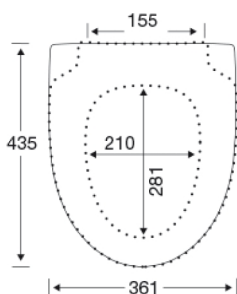

Beskrivelse

PRESSALIT toiletsæde med låg, model "Pressalit 956 Spira", art. nr. 956 af gennemfarvet hærdeplast med indbygget soft close funktion, inkl. DF9 fast beslag i rustfrit stål.

- centerafstand 155 mm
- belastning - ringsæde 180 kg
- 10 års garanti