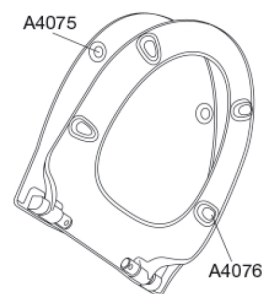

PRESSALIT®

Pressalit 956 Spira
Toiletsæde med soft close og antibakteriel effekt, inkl. beslag i rustfrit stål

Funktioner

Soft close

Varenummer

956000-DF9999
VVS: 615065000
NRF: 6190209
RSK: 7821845
EAN: 5708590348391

Pressalit 956 Spira er specielt udviklet til Ifö Spira. Toiletsædet er særlig velegnet til projektmarkedet.

Farve

Hvid

Beskrivelse

PRESSALIT toiletsæde med låg, model "Pressalit 956 Spira", art. nr. 956 af gennemfarvet hærdeplast med indbygget soft close funktion, inkl. DF9 fast beslag i rustfrit stål.

- centerafstand 155 mm
- belastning - ringsæde 180 kg
- 10 års garanti

Designtype

Sandwich

Designer

Pressalit

Design-år

2017

Pressalit 956 Spira
Toiletsæde med soft close og antibakteriel effekt, inkl. beslag i
rustfrit stål

BESLAG:

Rustfrit stål og termoplast.

Produktkapacitet

Belastning - ringsæde 180 kg

Vægt

2,37 kg

Mål pr. stk.
(emballeret)

488x388x72 mm