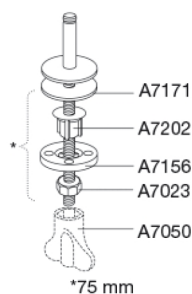

Beskrivelse

PRESSALIT toiletsæde med låg, model "Pressalit 956 Spira", art. nr. 956 af gennemfarvet hærdeplast med indbygget soft close funktion, inkl. DF9 fast beslag i rustfrit stål.

- centerafstand 155 mm
- belastning - ringsæde 180 kg
- 10 års garanti