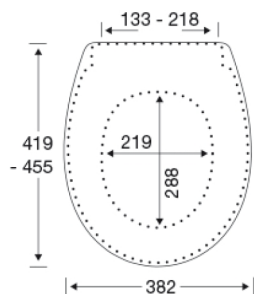

Farve

Hvid

Beskrivelse

PRESSALIT toiletsæde med låg, model "T Soft", art. nr. 742 af gennemfarvet hærdeplast inkl. D14 universalbeslag i rustfrit stål.

- centerafstand: 133 - 218 mm
- belastning - ringsæde 240 kg
- anvendelig på universelle toiletter
- 10 års garanti