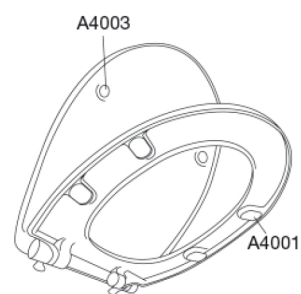

PRESSALIT®

Pressalit T Soft 742 Toiletsæde med soft close inkl. beslag i rustfrit stål

Funktioner

Soft close

Varenummer

742000-D14999
VVS:615002000
NRF:6190128
RSK:7904483
EAN:5708590297927

T Soft er en lydløs og blid fornøjelse, for med indbygget soft close lander toiletsædet sagte på toilettet. Designet er et klassisk Pressalit design med en fuldendt finish, der gør T Soft til en ekstra bruger- og rengøringsvenlig fornøjelse.

Farve

Hvid

Beskrivelse

PRESSALIT toiletsæde med låg, model "T Soft", art. nr. 742 af gennemfarvet hærdeplast inkl. D14 universalbeslag i rustfrit stål.

- centerafstand: 133 - 218 mm
- belastning - ringsæde 240 kg
- anvendelig på universelle toiletter
- 10 års garanti