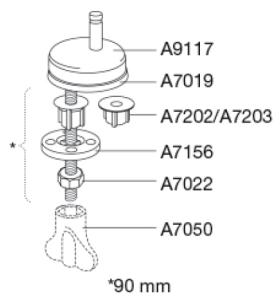

Farve

Hvid

Beskrivelse

PRESSALIT toiletsæde med låg, model "T Soft", art. nr. 742 af gennemfarvet hærdeplast inkl. D14 universalbeslag i rustfrit stål.

- centerafstand: 133 - 218 mm
- belastning - ringsæde 240 kg
- anvendelig på universelle toiletter
- 10 års garanti

Designtype

Sandwich

Designer

Pressalit

Design-år

2010

Pressalit T Soft 742
Toiletsæde med soft close inkl. beslag i rustfrit stål

| | |
|--------------------------------------|---|
| Materialer | <p>TOILETSÆDE: Materialet er gennemfarvet hærdeplast (UF A 10 = Ureaformaldehyd) uden indhold af miljøfarlige stoffer. UF-plast består af cirka 70% ureaformaldehydharpiks, 30% cellulose samt 5% mineraler, pigmenter, smøremiddel og fugtindhold. Fri formaldehyd afdampes i produktionsprocessen. Pressalit toiletsæder er målt efter udhærdning (< 0,01 mg/m³) til at afgive væsentligt under den tilladte grænse vedtaget i EU på 0,08 mg/m³.</p> <p>BUFFERE: EVA (copolymer af ethylen og vinylacetat).</p> <p>DÆMPERSÆT: Hydraulisk dæmper med dæmperhus i rustfrit stål eller termoplast, monteret med plastdele i termoplast.</p> <p>BESLAG: Rustfrit stål og termoplast.</p> |
| Produktkapacitet | Belastning - ringsæde 240 kg |
| Vægt | 2,625 kg |
| Mål pr. stk. (emballeret) | 490x389x84 mm |
| Vægt emballeret | 3,05 kg |
| Mål pr. kolli | 502x401x428 mm |
| Vægt pr. kolli | 15,25 kg |
| Antal pr. kolli | 5 |
| Kolli pr. palle | 12 |
| Antal pr. palle | 60 |
| Rengøring | Benyt et mildt sæbeholdigt rengøringsmiddel til rengøring af wc-sædet. Vær sikker på, at der ikke efterlades noget fugt på sæde og beslag. Tør derfor både sæde og beslag af med en blød og tør klud. Wc-rens og andre klorholdige, slibende eller ætsende rengøringsmidler bør ikke komme i kontakt med sæde og beslag, da det kan medføre beskadigelse eller flyverust. Derfor bør sædet være slået op, indtil al wc-rens er skyllet væk. |