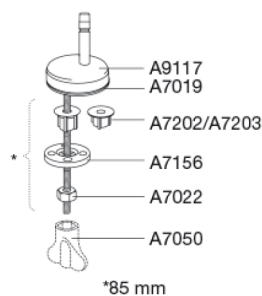

Beskrivelse

PRESSALIT toiletsæde med låg, model "Pressalit Sway Uni", art. nr. 970 af gennemfarvet hærdeplast med indbygget soft close inkl. D04 universalbeslag med lift-off i rustfrit stål.

- afmontering af sæde/låg letter rengøringen
- centerafstand 92-170 mm
- belastning - ringsæde 240 kg
- anvendelig på universelle toiletter
- 10 års garanti

Vægt emballeret

3,605 kg

Mål pr. kolli

502x401x428 mm

Vægt pr. kolli

18,025 kg

Antal pr. kolli

5