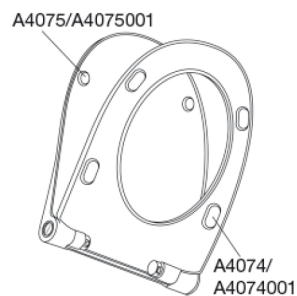

Beskrivelse

PRESSALIT toiletsæde med låg, model "Pressalit Sway Uni", art. nr. 970 af gennemfarvet hærdeplast med indbygget soft close inkl. D04 universalbeslag med lift-off i rustfrit stål.

- afmontering af sæde/låg letter rengøringen
- centerafstand 92-170 mm
- belastning - ringsæde 240 kg
- anvendelig på universelle toiletter
- 10 års garanti

BESLAG:

Rustfrit stål og termoplast.

Produktkapacitet

Belastning - ringsæde 240 kg

Vægt

2,996 kg

Mål pr. stk.
(emballeret)

490x389x84 mm