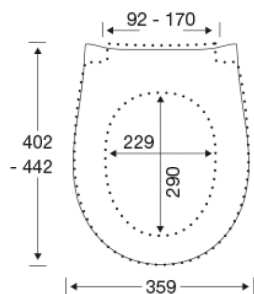

Beskrivelse

PRESSALIT toiletsæde med låg, model "Pressalit Sway Uni", art. nr. 970 af gennemfarvet hærdeplast med indbygget soft close inkl. D04 universalbeslag med lift-off i rustfrit stål.

- afmontering af sæde/låg letter rengøringen
- centerafstand 92-170 mm
- belastning - ringsæde 240 kg
- anvendelig på universelle toiletter
- 10 års garanti

Vægt emballeret

3,605 kg

Mål pr. kolli

502x401x428 mm

Vægt pr. kolli

18,025 kg

Antal pr. kolli

5