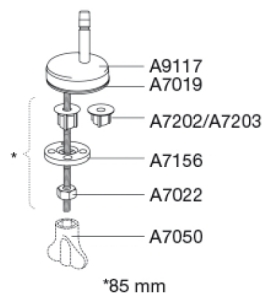

### Beskrivelse

PRESSALIT toiletsæde med låg, model "Scandinavia PLUS", art. 758 af gennemfarvet hærdeplast med indbygget soft close inkl. D04 universalbeslag i rustfrit stål til lift-off.

- afmontering af sæde/låg letter rengøringen
- centerafstand: 135 - 210 mm
- belastning - ringsæde 240 kg
- anvendelig på universelle toiletter
- 10 års garanti