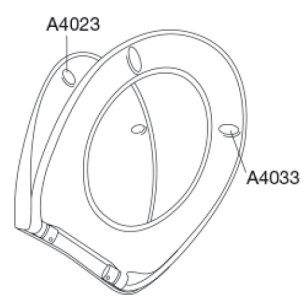

### Beskrivelse

PRESSALIT toiletsæde med låg, model "Scandinavia PLUS", art. 758 af gennemfarvet hærdeplast med indbygget soft close inkl. D04 universalbeslag i rustfrit stål til lift-off.

- afmontering af sæde/låg letter rengøringen
- centerafstand: 135 - 210 mm
- belastning - ringsæde 240 kg
- anvendelig på universelle toiletter
- 10 års garanti