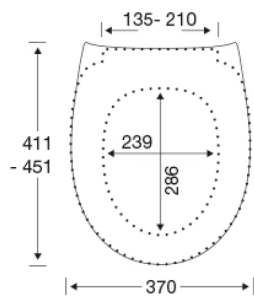

### Beskrivelse

PRESSALIT toiletsæde med låg, model "Scandinavia PLUS", art. 758 af gennemfarvet hærdeplast med indbygget soft close inkl. D04 universalbeslag i rustfrit stål til lift-off.

- afmontering af sæde/låg letter rengøringen
- centerafstand: 135 - 210 mm
- belastning - ringsæde 240 kg
- anvendelig på universelle toiletter
- 10 års garanti