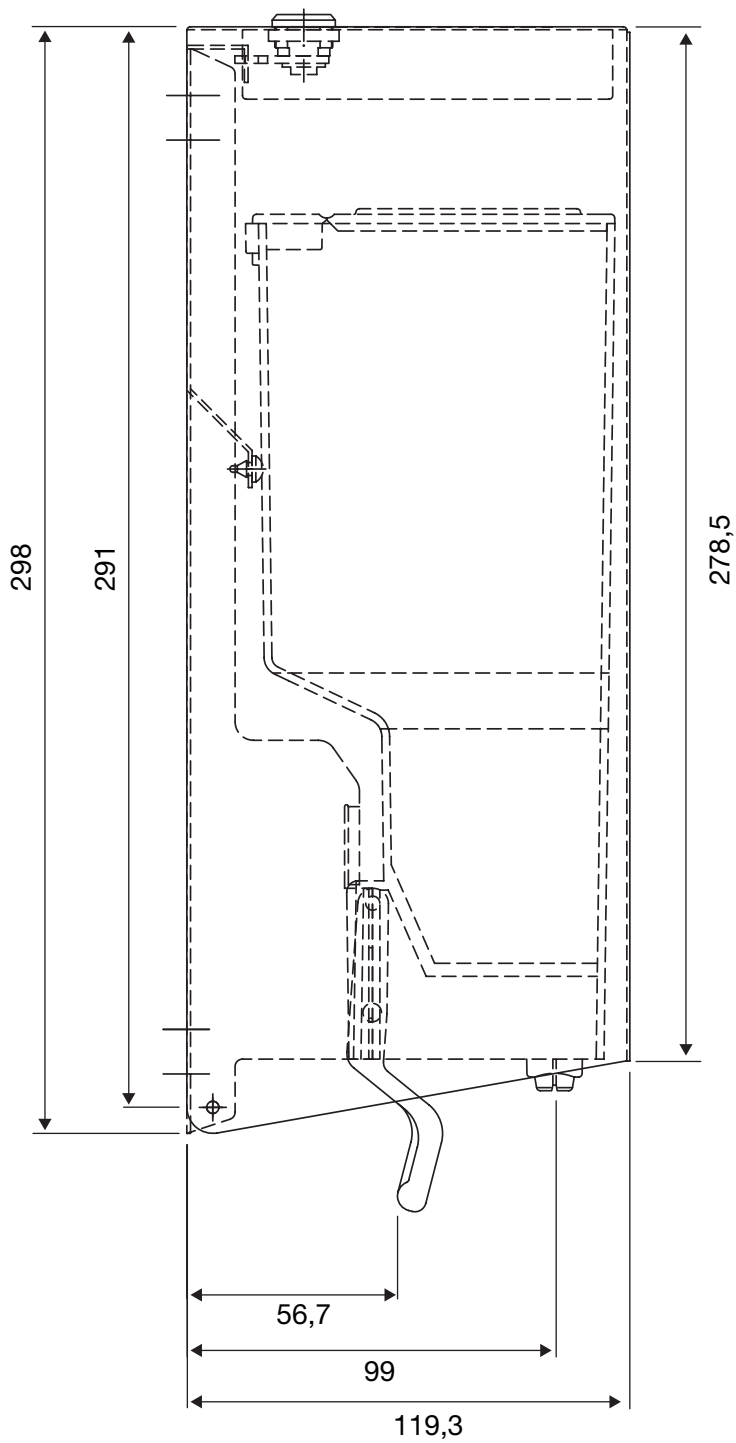

PZ30730

Tegningen er IKKE målfast

Classic / Desinfektions-dispenser / Manuel / 950 ml

Tank = 950 ml - genopfyldelig beholder.