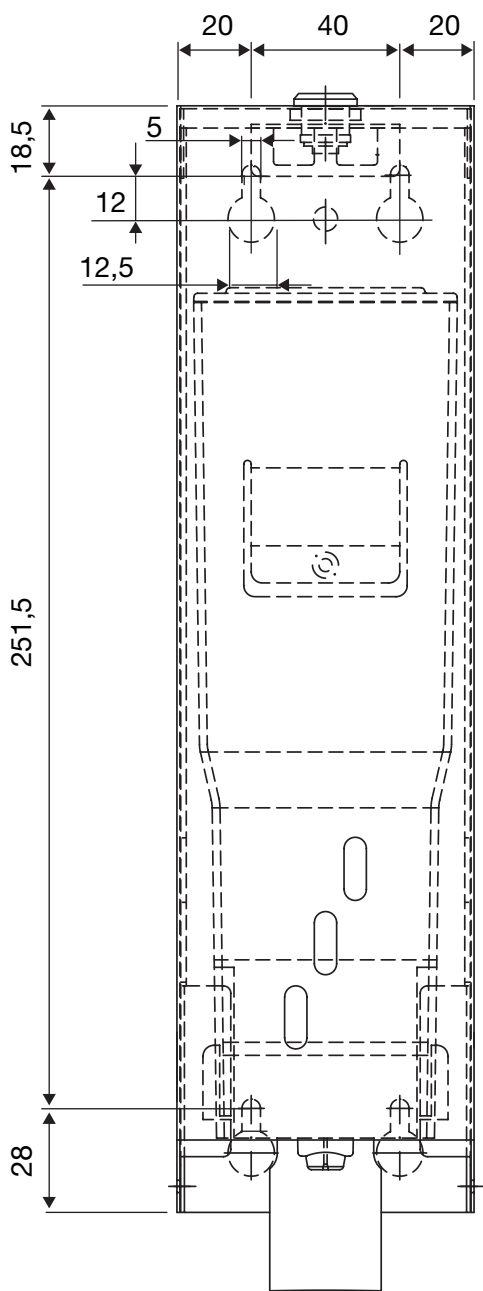

PZ30730

Tegningen er IKKE målfast

Classic / Desinfektions-dispenser / Manuel / 950 ml

Tank = 950 ml - genopfyldelig beholder.