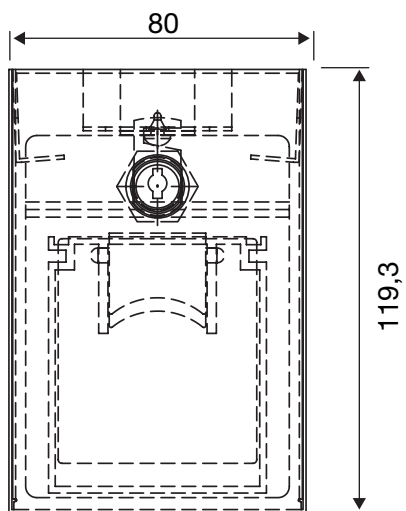

PZ30730

Tegningen er IKKE målfast

Classic / Desinfektions-dispenser / Manuel / 950 ml

Tank = 950 ml - genopfyldelig beholder.