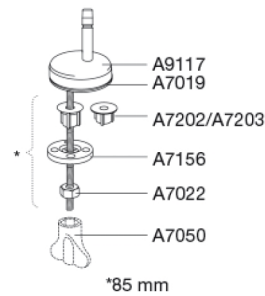

Beskrivning

PRESSALIT toalettsits med lock, modell "Pressalit Universal", art. nr. S1164 af gennemfarvet hærdeplast med indbygget soft close funktion, inkl. BS37 universal beslag till lift-off i rostfritt stål.

- afmontering af sæde/låg letter rengøringen
- centerafstand 135-210 mm
- belastning - ringsæde 240 kg
- 10 års garanti