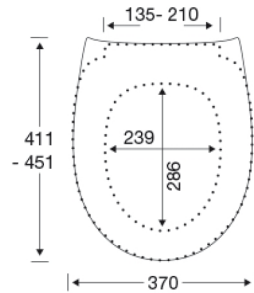

PRESSALIT®

Pressalit Universal S1164 Toalettsits med soft close och lift-off, inkl. beslag i rostfritt stål

Funktioner

Lift-off, Soft close

Varunummer

S1164125-BS37999
EAN:5708590381619
DB: 2311041

Pressalit Universal S1164 ger dig design som håller i både uttryck och material. Du får en toalettsits som är en modern version av en designklassisk toalettsits, skapad av Sigvard Bernadotte och Acton Bjørn 1975. Vi har förbättrat både funktionerna med Soft Close och Lift-Off, och samtidigt har den rundade fronten behållits som en hyllning till formgivarna.

Färg

Nude

Beskrivning

PRESSALIT toalettsits med lock, modell "Pressalit Universal", art. nr. S1164 af gennemfarvet hærdeplast med indbygget soft close funktion, inkl. BS37 universal beslag till lift-off i rostfritt stål.

- afmontering af sæde/låg letter rengøringen
- centerafstand 135-210 mm
- belastning - ringsæde 240 kg
- 10 års garanti

Design type

Sandwich

Designer

Pressalit

Design år

2012

Pressalit Universal S1164
Toalettsits med soft close och lift-off, inkl. beslag i rostfritt stål