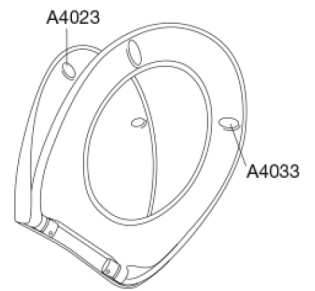

PRESSALIT®

Pressalit Universal S1164 Toalettsits med soft close och lift-off, inkl. beslag i rostfritt stål

Funktioner

Lift-off, Soft close

Varunummer

S1164125-BS37999
EAN:5708590381619
DB: 2311041

Pressalit Universal S1164 ger dig design som håller i både uttryck och material. Du får en toalettsits som är en modern version av en designklassisk toalettsits, skapad av Sigvard Bernadotte och Acton Bjørn 1975. Vi har förbättrat både funktionerna med Soft Close och Lift-Off, och samtidigt har den rundade fronten behållits som en hyllning till formgivarna.

Färg

Nude

Beskrivning

PRESSALIT toalettsits med lock, modell "Pressalit Universal", art. nr. S1164 af gennemfarvet hærdeplast med indbygget soft close funktion, inkl. BS37 universal beslag till lift-off i rostfritt stål.

- afmontering af sæde/låg letter rengøringen
- centerafstand 135-210 mm
- belastning - ringsæde 240 kg
- 10 års garanti

Design type

Sandwich

Designer

Pressalit

Design år

2012

Pressalit Universal S1164
Toalettsits med soft close och lift-off, inkl. beslag i rostfritt stål