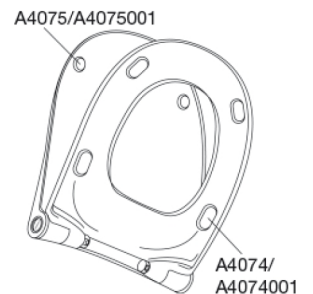

Design type

Sandwich

Designer

Pressalit

Design år

2016