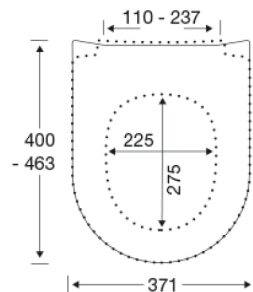

PRESSALIT toalettsits med lock, modell "Pressalit Sway D2", art. nr. 994 i genomfärgad härdad plast med inbyggd soft close, inkl. DF4 universellt kipankarfäste till lift-off i rostfritt stål.

- avtagbar sits/lock gör rengöringen enklare
- centeravstånd: 110-237 mm
- belastning - sittning 240 kg
- 10 års garanti

Hydraulisk dämpare med dämparhus i rostfritt stål eller termoplast, utrustad med plastdelar i termoplast.

BESLAG

Rostfritt stål och termoplast.

Produktkapacitet

Max belastning sittning 240 kg

Vikt

3,49 kg

Kartong storlek

490x389x84 mm

Vikt per kolli

4,099 kg

Paket storlek

500x400x368 mm

Vikt per kolli

20,495 kg

Antal per kolli