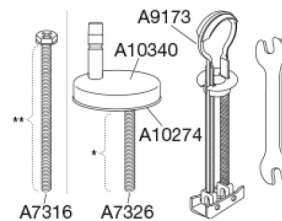

PRESSALIT toalettsits med lock, modell "Pressalit Sway D2", art. nr. 994 i genomfärgad härdad plast med inbyggd soft close, inkl. DF4 universellt kipankarfäste till lift-off i rostfritt stål.

- avtagbar sits/lock gör rengöringen enklare
- centeravstånd: 110-237 mm
- belastning - sittning 240 kg
- 10 års garanti

Hydraulisk dämpare med dämparhus i rostfritt stål eller termoplast, utrustad med plastdelar i termoplast.

BESLAG

Rostfritt stål och termoplast.

Produktkapacitet

Max belastning sittning 240 kg

Vikt

3,49 kg

Kartong storlek