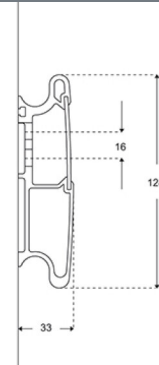

Produkt Produktnummer	PLUS Wandschiene, 3900 mm R9839112
Farbe	Anthrazitgrau
Produkt- beschreibung	<p>VVS:615841139 NRF:7501068 EAN:5708590305950 HMI: 71751</p> <p>PLUS Wandschiene ermöglicht das Einhängen und die waagerechte Einstellung von Stützklappgriffen, Duschsitzen und Waschtisch-Liftern. Eine Auswahl möglicher Produkte, die in die Wandschiene eingehängt werden können, finden Sie weiter unten.</p> <p>PLUS Wandschiene, 3900 mm, zur waagerechten Montage. Verdeckte Befestigungen hinter der Abdeckplatte. Leicht zu reinigen. Materialien: Aluminium mit einer 10µm Eloxalschicht und Polystyrol. Exkl. Wandbefestigungen.</p>
Verstellung Produktkapazität	Festmontage Maximale Belastbarkeit: ist abhängig von der Beschaffenheit der Wand - vertikal belastbar bis zu 1000 kg
Materialien Ergonomie Funktionen	<p>Die Wandschiene besteht vorwiegend aus Aluminium mit einer 10 µm Eloxalschicht. Die Abdeckplatte besteht aus Polystyrol. Die Schienenenden sind mit Endkappen aus ABS-Polymer versehen.</p> <p>Die waagerechte Wandschiene macht die Einrichtung flexibel. Durch die Verschiebbarkeit der Produkte können optimale Bedingungen für den Benutzer, Helfer oder Mobilitätshilfen geschaffen werden. Der Raum kann perfekt genutzt werden.</p> <p>Die Wandschiene verteilt das Gewicht des jeweiligen Badezimmerproduktes über die Länge der Schiene. Die Produkte können mit intuitiven Einstellungs- und Sperrfunktionen an der Wandschiene verrigelt werden. Die Abdeckplatte verbirgt Montageschrauben und evt. Leistungen.</p>
Garantie	Auf alle Pressalit Hilfsmittel, die innerhalb von 5 Jahren ab Rechnungsdatum nachweisbar einen Material- oder Fabrikationsfehler aufweisen, leisten wir dadurch Gewähr, dass die beanstandeten Teile unentgeltlich nach unserem beliebigen Ermessen ausgebessert oder neu geliefert werden.