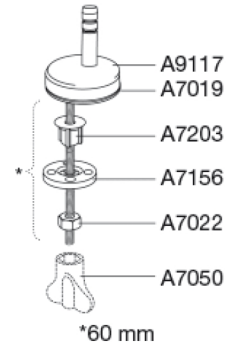

Universalbeslag m/lift-off

Funktioner

Lift-off

Varenummer

DL2999

VVS: 616810935

EAN: 5708590376004

**Produktkapacitet****Vægt**