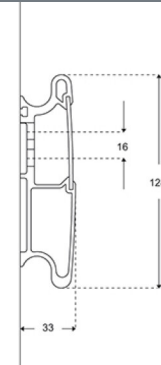

PRESSALIT®

Produkt Produktnummer	PLUS Wandschiene, 3900 mm R9839112
Farbe	Anthrazitgrau
Produkt- beschreibung	<p>VVS:615841139 NRF:7501068 EAN:5708590305950 HMI: 71751</p> <p>PLUS Wandschiene ermöglicht das Einhängen und die waagerechte Einstellung von Stützklappgriffen, Duschsitzen und Waschtisch-Liftern. Eine Auswahl möglicher Produkte, die in die Wandschiene eingehängt werden können, finden Sie weiter unten.</p> <p>PLUS Wandschiene, 3900 mm, zur waagerechten Montage. Verdeckte Befestigungen hinter der Abdeckplatte. Leicht zu reinigen. Materialien: Aluminium mit einer 10µm Eloxalschicht und Polystyrol. Exkl. Wandbefestigungen.</p>
Verstellung Produktkapazität	Festmontage Maximale Belastbarkeit: ist abhängig von der Beschaffenheit der Wand - vertikal belastbar bis zu 1000 kg
Materialien Ergonomie Funktionen	<p>Die Wandschiene besteht vorwiegend aus Aluminium mit einer 10 µm Eloxalschicht. Die Abdeckplatte besteht aus Polystyrol. Die Schienenenden sind mit Endkappen aus ABS-Polymer versehen.</p> <p>Die waagerechte Wandschiene macht die Einrichtung flexibel. Durch die Verschiebbarkeit der Produkte können optimale Bedingungen für den Benutzer, Helfer oder Mobilitätshilfen geschaffen werden. Der Raum kann perfekt genutzt werden.</p> <p>Die Wandschiene verteilt das Gewicht des jeweiligen Badezimmerproduktes über die Länge der Schiene. Die Produkte können mit intuitiven Einstellungs- und Sperrfunktionen an der Wandschiene verrigelt werden. Die Abdeckplatte verbirgt Montageschrauben und evt. Leistungen.</p>
Garantie	Auf alle Pressalit Hilfsmittel, die innerhalb von 5 Jahren ab Rechnungsdatum nachweisbar einen Material- oder Fabrikationsfehler aufweisen, leisten wir dadurch Gewähr, dass die beanstandeten Teile unentgeltlich nach unserem beliebigen Ermessen ausgebessert oder neu geliefert werden.