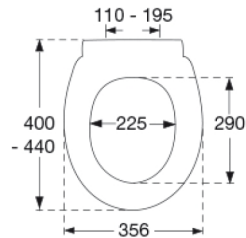

PRESSALIT®

Pressalit Norden S796 Toiletsæde med soft close og lift-off, inkl. beslag i rustfrit stål

Funktioner

Lift-off, Soft close

Varenummer

S796001-BS25999
EAN:5708590331010
DB: 1695786

Pressalit Norden S796 er et toiletsæde udviklet til fortrinsvis at kunne passe til en Gustavsberg Nordic/Nautic toiletskål, men er også anvendeligt på mere gængse toiletskåle takket være universalbeslaget. Sædet har soft close for en blød og lydløs lukning samt lift-off funktion, der letter rengøringen.

Farve

Sort (RAL 9005)

Beskrivelse

PRESSALIT toiletsæde med låg, model "Pressalit Norden", art. nr. S796 af gennemfarvet hærdeplast med indbygget soft close funktion, inkl. BS25 universalbeslag til lift-off i rustfrit stål.

- afmontering af sæde/låg letter rengøringen
- centerafstand 110-195 mm
- belastning - ringsæde 180 kg
- 10 års garanti

Designtype

Sandwich

Pressalit Norden S796
Toiletsæde med soft close og lift-off, inkl. beslag i rustfrit stål