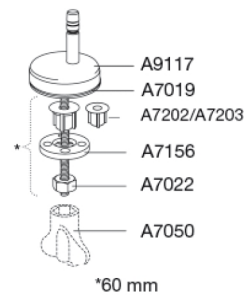

PRESSALIT®

Pressalit Norden S796 Toiletsæde med soft close og lift-off, inkl. beslag i rustfrit stål

Funktioner

Lift-off, Soft close

Varenummer

S796001-BS25999
EAN:5708590331010
DB: 1695786

Pressalit Norden S796 er et toiletsæde udviklet til fortrinsvis at kunne passe til en Gustavsberg Nordic/Nautic toiletskål, men er også anvendeligt på mere gængse toiletskåle takket være universalbeslaget. Sædet har soft close for en blød og lydløs lukning samt lift-off funktion, der letter rengøringen.

Farve

Sort (RAL 9005)

Beskrivelse

PRESSALIT toiletsæde med låg, model "Pressalit Norden", art. nr. S796 af gennemfarvet hærdeplast med indbygget soft close funktion, inkl. BS25 universalbeslag til lift-off i rustfrit stål.

- afmontering af sæde/låg letter rengøringen
- centerafstand 110-195 mm
- belastning - ringsæde 180 kg
- 10 års garanti

Designtype

Sandwich

Pressalit Norden S796
Toiletsæde med soft close og lift-off, inkl. beslag i rustfrit stål