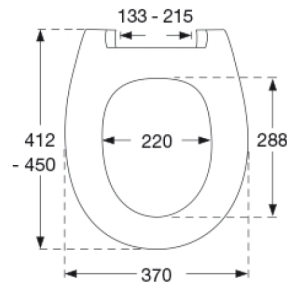

**Kleur**

Zwart (RAL 9005)

**Kenmerken**

PRESSALIT closetzitting met deksel, model "Calmo", Art. nr. 556 uit door en door gekleurd Duroplast, met D15 uni scharnier uit V2A roestvrijstaal.

- hartafstand scharniergegaten 133 - 215 mm
- belastbaarheid zittingring max. 240 kg.
- brede toepasbaarheid op universele closetpotten.
- 10 jaar garantie.