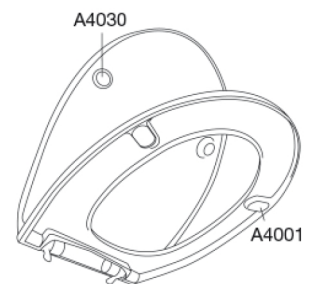

# PRESSALIT®

**Pressalit Calmo 556**  
**Toiletzitting met soft close incl. scharnieren in roestvrij staal.**

**Functie**

Soft close

**Artikelnummer**

556001-D15999  
EAN:5708590288215

De tijd van dichtvallende toiletzittingen is voorbij. Nu is er Calmo - een stille luxe. Een toiletzitting met minimalistische en zuivere lijnen, voorzien van soft close.

**Kleur**

Zwart (RAL 9005)

**Kenmerken**

PRESSALIT closetzitting met deksel, model "Calmo", Art. nr. 556 uit door en door gekleurd Duroplast, met D15 uni scharnier uit V2A roestvrijstaal.

- hartafstand scharniergegaten 133 - 215 mm
- belastbaarheid zittingring max. 240 kg.
- brede toepasbaarheid op universele closetpotten.
- 10 jaar garantie.