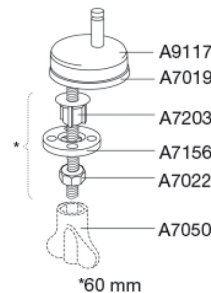

# PRESSALIT®

**Pressalit Calmo 556**  
**Toiletzitting met soft close incl. scharnieren in roestvrij staal.**

**Functie**

Soft close

**Artikelnummer**

556001-D15999  
EAN:5708590288215

De tijd van dichtvallende toiletzittingen is voorbij. Nu is er Calmo - een stille luxe. Een toiletzitting met minimalistische en zuivere lijnen, voorzien van soft close.

**Kleur**

Zwart (RAL 9005)

**Kenmerken**

PRESSALIT closetzitting met deksel, model "Calmo", Art. nr. 556 uit door en door gekleurd Duroplast, met D15 uni scharnier uit V2A roestvrijstaal.

- hartafstand scharniergegaten 133 - 215 mm
- belastbaarheid zittingring max. 240 kg.
- brede toepasbaarheid op universele closetpotten.
- 10 jaar garantie.