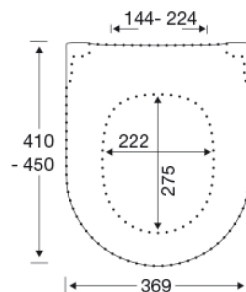

PRESSALIT®

Pressalit Trend inkl. Pressalit Style D2 1206
Vägghängd toalett med circular flush, inkl.
toalettsits
Toalettsits med soft close, lift-off och
antibakteriell effekt, inkl. beslag i rostfritt stål

Varunummer

CP1206011CF
VVS: 613326600
NRF: 1476341
RSK: 7822148
EAN: 5708590397672

Pressalit Trend Combi Pack med toalettsitsen Style D2 kombinerar samtida design och personlig stil i en elegant helhetslösning. Den vägghängda, kantlösa toaletten har det effektiva Circular Flush-systemet, som säkerställer en tyst och stänkfri spolning och gör vardagsrengöringen enkel.
Tillsammans med Pressalit Style D2 får paketet en extra nivå av exklusivitet. Sitsens smala och eleganta profil matchar toalettens minimalistiska linjer och ger badrummet en lätt och modern känsla. Med utbytbara designemblem är det enkelt att anpassa sitsen till dina andra Pressalit Style-accessoarer – eller byta färg när du vill förnya uttrycket. Varje paket inkluderar två set designemblem, och fler alternativ finns tillgängliga för extra anpassning.
Pressalit Style D2 finns i sex noga utvalda färger som ger dig frihet att skapa den atmosfär du önskar. Bakom designen ligger Pressalits välkända hållbarhet, med 10 års garanti och funktioner som Soft Close, Lift-Off och Pressalit SteadyFix® för ökad stabilitet.
Resultatet är en stilren och hygienisk kombination som passar moderna badrum där personalisering, komfort och kvalitet spelar roll.

Färg

Vit