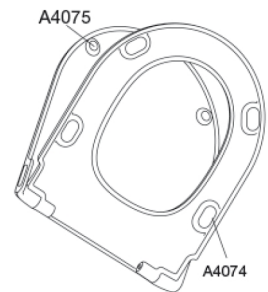

PRESSALIT®

Pressalit Trend inkl. Pressalit Style D2 1206
Vägghängd toalett med circular flush, inkl.
toalettsits
Toalettsits med soft close, lift-off och
antibakteriell effekt, inkl. beslag i rostfritt stål

Varunummer

CP1206011CF
VVS: 613326600
NRF: 1476341
RSK: 7822148
EAN: 5708590397672

Pressalit Trend Combi Pack med toalettsitsen Style D2 kombinerar samtida design och personlig stil i en elegant helhetslösning. Den vägghängda, kantlösa toaletten har det effektiva Circular Flush-systemet, som säkerställer en tyst och stänkfri spolning och gör vardagsrengöringen enkel.
Tillsammans med Pressalit Style D2 får paketet en extra nivå av exklusivitet. Sitsens smala och eleganta profil matchar toalettens minimalistiska linjer och ger badrummet en lätt och modern känsla. Med utbytbara designemblem är det enkelt att anpassa sitsen till dina andra Pressalit Style-accessoarer – eller byta färg när du vill förnya uttrycket. Varje paket inkluderar två set designemblem, och fler alternativ finns tillgängliga för extra anpassning.
Pressalit Style D2 finns i sex noga utvalda färger som ger dig frihet att skapa den atmosfär du önskar. Bakom designen ligger Pressalits välkända hållbarhet, med 10 års garanti och funktioner som Soft Close, Lift-Off och Pressalit SteadyFix® för ökad stabilitet.
Resultatet är en stilren och hygienisk kombination som passar moderna badrum där personalisering, komfort och kvalitet spelar roll.

Färg

Vit