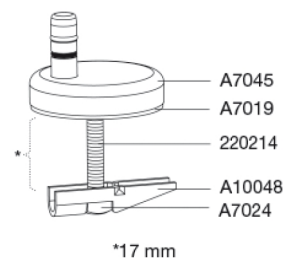

PRESSALIT®

Pressalit Trend inkl. Pressalit Style D2 1206
Vägghängd toalett med circular flush, inkl.
toalettsits
Toalettsits med soft close, lift-off och
antibakteriell effekt, inkl. beslag i rostfritt stål

Varunummer

CP1206011CF
VVS: 613326600
NRF: 1476341
RSK: 7822148
EAN: 5708590397672

Pressalit Trend Combi Pack med toalettsitsen Style D2 kombinerar samtida design och personlig stil i en elegant helhetslösning. Den vägghängda, kantlösa toaletten har det effektiva Circular Flush-systemet, som säkerställer en tyst och stänkfri spolning och gör vardagsrengöringen enkel.
Tillsammans med Pressalit Style D2 får paketet en extra nivå av exklusivitet. Sitsens smala och eleganta profil matchar toalettens minimalistiska linjer och ger badrummet en lätt och modern känsla. Med utbytbara designemblem är det enkelt att anpassa sitsen till dina andra Pressalit Style-accessoarer – eller byta färg när du vill förnya uttrycket. Varje paket inkluderar två set designemblem, och fler alternativ finns tillgängliga för extra anpassning.
Pressalit Style D2 finns i sex noga utvalda färger som ger dig frihet att skapa den atmosfär du önskar. Bakom designen ligger Pressalits välkända hållbarhet, med 10 års garanti och funktioner som Soft Close, Lift-Off och Pressalit SteadyFix® för ökad stabilitet.
Resultatet är en stilren och hygienisk kombination som passar moderna badrum där personalisering, komfort och kvalitet spelar roll.

Färg

Vit