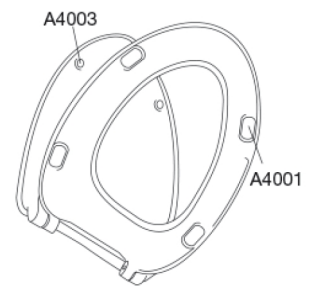

Beskrivning

PRESSALIT toaletsits med lock, modell "Pressalit Norden", art. nr. S1196 af gennemfarvet hærdeplast med indbygget soft close funktion, inkl. BS45 universal beslag till lift-off i rostfritt stål.

- afmontering af sæde/låg letter rengøringen
- centerafstand 155 mm
- belastning - ringsæde 180 kg
- 10 års garanti