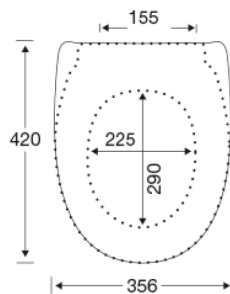

Beskrivning

PRESSALIT toaletsits med lock, modell "Pressalit Norden", art. nr. S1196 af gennemfarvet hærdeplast med indbygget soft close funktion, inkl. BS45 universal beslag till lift-off i rostfritt stål.

- afmontering af sæde/låg letter rengøringen
- centerafstand 155 mm
- belastning - ringsæde 180 kg
- 10 års garanti