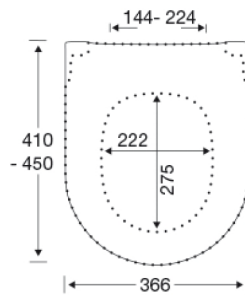

Pressalit Style D2 1206
WC-Sitz mit Absenkautomatik und Lift-off-Funktion, inkl.
**Scharniere aus Edelstahl

Inkl. Design-Embleme, Messing**
gebürstet und Stahl gebürstet

Design Typ	Sandwich
Designer	Pressalit
Design Jahr	2025
Materialien	WC-SITZ: Das Material ist durchgefärbter Duroplast (UF A 10 = Ureaformaldehyd) frei von umwelt-gefährdenden Stoffen. UF-Kunststoff besteht zu ca. 70% aus Harnstoff-Formaldehydharz, zu 30 % aus Zellulose sowie zu 5% aus Mineralien, Pigmenten, Schmiermitteln und Feuchtigkeitsgehalt. Freies Formaldehyd verdampft während des Produktionsprozesses. Pressalit WC-Sitze wurden nach der Aushärtung (< 0,01 mg/m³) gemessen und liegen deutlich unter dem in der EU zulässigen Grenzwert von 0,08 mg/m³. PUFFER: EVA (Copolymer aus Ethylen und Vinylacetat). DÄMPFUNGSSET: Hydraulischer Dämpfer mit einem Dämpfergehäuse aus Edelstahl oder Thermoplast, ausgestattet mit Kunststoffteilen aus Thermoplast. SCHARNIERE: Rostfreier Edelstahl und Thermoplast.
Produktkapazität	Belastbarkeit - Sitzring 240 kg
Gewicht	2,665 kg
Kartonmaße	457x389x68 mm
Gewicht, brutto	3,089 kg
Maße pro kolli	469x401x348 mm
Gewicht pro kolli	15,445 kg