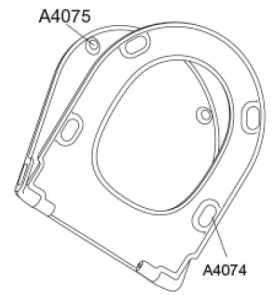

**Farbe**

Mattweiß

**Beschreibung**

PRESSALIT WC-Sitz mit Deckel, Modell "Pressalit Style D2", Art. Nr. 1206 aus durchgefärbtem Duroplast, mit eingebaute Dämpfung, mit DN2 Universalscharnieren für lift-off aus Edelstahl.  
- Scharnierabstand: 144-224 mm  
- Belastbarkeit - Sitzring 240 kg  
- 10 Jahre Garantie

**Pressalit Style D2 1206**  
**WC-Sitz mit Absenkautomatik und Lift-off-Funktion, inkl.**  
**Scharniere aus Edelstahl<br><br>Inkl. Design-Embleme, Messing**  
**gebürstet und Stahl gebürstet**

<b>Design Typ</b>	Sandwich
<b>Designer</b>	Pressalit
<b>Design Jahr</b>	2025
<b>Materialien</b>	<p><b>WC-SITZ:</b>  Das Material ist durchgefärbter Duroplast (UF A 10 = Ureaformaldehyd) frei von umwelt-gefährdenden Stoffen. UF-Kunststoff besteht zu ca. 70% aus Harnstoff-Formaldehydharz, zu 30 % aus Zellulose sowie zu 5% aus Mineralien, Pigmenten, Schmiermitteln und Feuchtigkeitsgehalt. Freies Formaldehyd verdampft während des Produktionsprozesses. Pressalit WC-Sitze wurden nach der Aushärtung (&lt; 0,01 mg/m<sup>3</sup>) gemessen und liegen deutlich unter dem in der EU zulässigen Grenzwert von 0,08 mg/m<sup>3</sup>.</p> <p><b>PUFFER:</b>  EVA (Copolymer aus Ethylen und Vinylacetat).</p> <p><b>DÄMPFUNGSSET:</b>  Hydraulischer Dämpfer mit einem Dämpfergehäuse aus Edelstahl oder Thermoplast, ausgestattet mit Kunststoffteilen aus Thermoplast.</p> <p><b>SCHARNIERE:</b>  Rostfreier Edelstahl und Thermoplast.</p>
<b>Produktkapazität</b>	Belastbarkeit - Sitzring 240 kg
<b>Gewicht</b>	2,665 kg
<b>Kartonmaße</b>	457x389x68 mm
<b>Gewicht, brutto</b>	3,089 kg
<b>Maße pro kolli</b>	469x401x348 mm
<b>Gewicht pro kolli</b>	15,445 kg