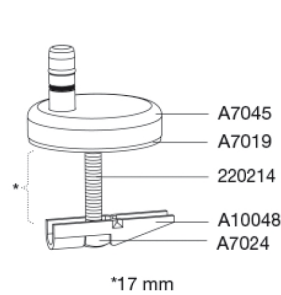

**Farbe**

Mattweiß

**Beschreibung**

PRESSALIT WC-Sitz mit Deckel, Modell "Pressalit Style D2", Art. Nr. 1206 aus durchgefärbtem Duroplast, mit eingebaute Dämpfung, mit DN2 Universalscharnieren für lift-off aus Edelstahl.  
- Scharnierabstand: 144-224 mm  
- Belastbarkeit - Sitzring 240 kg  
- 10 Jahre Garantie

**Pressalit Style D2 1206**  
**WC-Sitz mit Absenkautomatik und Lift-off-Funktion, inkl.**  
**Scharniere aus Edelstahl<br><br>Inkl. Design-Embleme, Messing**  
**gebürstet und Stahl gebürstet**

<b>Design Typ</b>	Sandwich
<b>Designer</b>	Pressalit
<b>Design Jahr</b>	2025
<b>Materialien</b>	<p><b>WC-SITZ:</b>  Das Material ist durchgefärbter Duroplast (UF A 10 = Ureaformaldehyd) frei von umwelt-gefährdenden Stoffen. UF-Kunststoff besteht zu ca. 70% aus Harnstoff-Formaldehydharz, zu 30 % aus Zellulose sowie zu 5% aus Mineralien, Pigmenten, Schmiermitteln und Feuchtigkeitsgehalt. Freies Formaldehyd verdampft während des Produktionsprozesses. Pressalit WC-Sitze wurden nach der Aushärtung (&lt; 0,01 mg/m<sup>3</sup>) gemessen und liegen deutlich unter dem in der EU zulässigen Grenzwert von 0,08 mg/m<sup>3</sup>.</p> <p><b>PUFFER:</b>  EVA (Copolymer aus Ethylen und Vinylacetat).</p> <p><b>DÄMPFUNGSSET:</b>  Hydraulischer Dämpfer mit einem Dämpfergehäuse aus Edelstahl oder Thermoplast, ausgestattet mit Kunststoffteilen aus Thermoplast.</p> <p><b>SCHARNIERE:</b>  Rostfreier Edelstahl und Thermoplast.</p>
<b>Produktkapazität</b>	Belastbarkeit - Sitzring 240 kg
<b>Gewicht</b>	2,665 kg
<b>Kartonmaße</b>	457x389x68 mm
<b>Gewicht, brutto</b>	3,089 kg
<b>Maße pro kolli</b>	469x401x348 mm
<b>Gewicht pro kolli</b>	15,445 kg