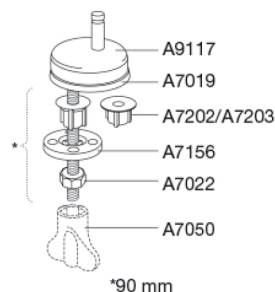

PRESSALIT®

Pressalit T Soft 742 Toalettsits med soft close, inkl. beslag i rostfritt stål

Funktioner

Soft close

Varunummer

742000-D14999
VVS:615002000
NRF:6190128
RSK:7904483
EAN:5708590297927

T Soft är en ljudlös och mjuk bekvämlighet, med inbyggd soft close landar toalettsitsen mjukt på toaletten. Designen är en klassisk Pressalit-design med en fulländad finish, som gör T Soft till en extra användar- och rengöringsvänlig njutning.

Färg

Vit

Beskrivning

PRESSALIT toalettsits med lock, modell "T Soft", art. nr. 742 i genomfärgad härdad plast med soft close, inkl. D14 universalbeslag i rostfritt stål.

- centeravstånd 133-218 mm
- belastning - sittring 240 kg
- kan användas på universaltoaletter
- 10 års garanti