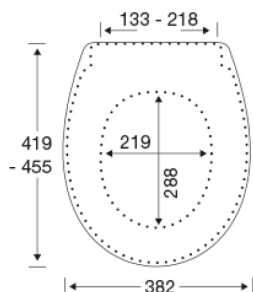

PRESSALIT®

Pressalit T Soft 742 Toalettsits med soft close, inkl. beslag i rostfritt stål

Funktioner

Soft close

Varunummer

742000-D14999
VVS:615002000
NRF:6190128
RSK:7904483
EAN:5708590297927

T Soft är en ljudlös och mjuk bekvämlighet, med inbyggd soft close landar toalettsitsen mjukt på toaletten. Designen är en klassisk Pressalit-design med en fulländad finish, som gör T Soft till en extra användar- och rengöringsvänlig njutning.

Färg

Vit

Beskrivning

PRESSALIT toalettsits med lock, modell "T Soft", art. nr. 742 i genomfärgad härdad plast med soft close, inkl. D14 universalbeslag i rostfritt stål.

- centeravstånd 133-218 mm
- belastning - sittring 240 kg
- kan användas på universaltoaletter
- 10 års garanti