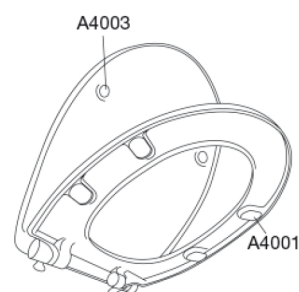

PRESSALIT®

Pressalit T Soft 742 Toalettsits med soft close, inkl. beslag i rostfritt stål

Funktioner

Soft close

Varunummer

742000-D14999
VVS:615002000
NRF:6190128
RSK:7904483
EAN:5708590297927

T Soft är en ljudlös och mjuk bekvämlighet, med inbyggd soft close landar toalettsitsen mjukt på toaletten. Designen är en klassisk Pressalit-design med en fulländad finish, som gör T Soft till en extra användar- och rengöringsvänlig njutning.

Färg

Vit

Beskrivning

PRESSALIT toalettsits med lock, modell "T Soft", art. nr. 742 i genomfärgad härdad plast med soft close, inkl. D14 universalbeslag i rostfritt stål.

- centeravstånd 133-218 mm
- belastning - sittring 240 kg
- kan användas på universaltoaletter
- 10 års garanti