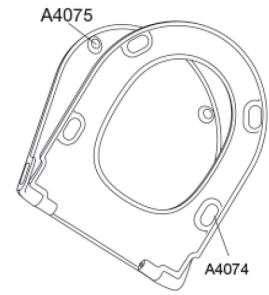

**Farbe**

Matt dusty green

**Beschreibung**

PRESSALIT WC-Sitz mit Deckel, Modell "Pressalit Style D2", Art. Nr. 1206 aus durchgefärbtem Duroplast, mit eingebaute Dämpfung, mit DN2 Universalscharnieren für lift-off aus Edelstahl.  
- Scharnierabstand: 144-224 mm  
- Belastbarkeit - Sitzring 240 kg  
- 10 Jahre Garantie

**Pressalit Style D2 1206**  
**WC-Sitz mit Absenkautomatik und Lift-off-Funktion, inkl.**  
**Scharniere aus Edelstahl**

<b>Design Typ</b>	Sandwich
<b>Designer</b>	Pressalit
<b>Design Jahr</b>	2025
<b>Materialien</b>	<p><b>WC-SITZ:</b>  Das Material ist durchgefärbter Duroplast (UF A 10 = Ureaformaldehyd) frei von umwelt-gefährdenden Stoffen. UF-Kunststoff besteht zu ca. 70% aus Harnstoff-Formaldehydharz, zu 30 % aus Zellulose sowie zu 5% aus Mineralien, Pigmenten, Schmiermitteln und Feuchtigkeitsgehalt. Freies Formaldehyd verdampft während des Produktionsprozesses. Pressalit WC-Sitze wurden nach der Aushärtung (&lt; 0,01 mg/m<sup>3</sup>) gemessen und liegen deutlich unter dem in der EU zulässigen Grenzwert von 0,08 mg/m<sup>3</sup>.</p> <p><b>PUFFER:</b>  EVA (Copolymer aus Ethylen und Vinylacetat).</p> <p><b>DÄMPFUNGSSET:</b>  Hydraulischer Dämpfer mit einem Dämpfergehäuse aus Edelstahl oder Thermoplast, ausgestattet mit Kunststoffteilen aus Thermoplast.</p> <p><b>SCHARNIERE:</b>  Rostfreier Edelstahl und Thermoplast.</p>
<b>Produktkapazität</b>	Belastbarkeit - Sitzring 240 kg
<b>Gewicht</b>	2,665 kg
<b>Kartonmaße</b>	457x389x68 mm
<b>Gewicht, brutto</b>	3,089 kg
<b>Maße pro kolli</b>	469x401x348 mm
<b>Gewicht pro kolli</b>	15,445 kg
<b>Stück per kolli</b>	5