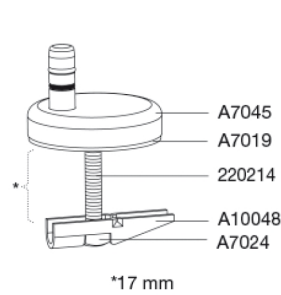

**Farbe**

Matt dusty green

**Beschreibung**

PRESSALIT WC-Sitz mit Deckel, Modell "Pressalit Style D2", Art. Nr. 1206 aus durchgefärbtem Duroplast, mit eingebaute Dämpfung, mit DN2 Universalscharnieren für lift-off aus Edelstahl.  
- Scharnierabstand: 144-224 mm  
- Belastbarkeit - Sitzring 240 kg  
- 10 Jahre Garantie

**Pressalit Style D2 1206**  
**WC-Sitz mit Absenkautomatik und Lift-off-Funktion, inkl.**  
**Scharniere aus Edelstahl**

<b>Design Typ</b>	Sandwich
<b>Designer</b>	Pressalit
<b>Design Jahr</b>	2025
<b>Materialien</b>	<p><b>WC-SITZ:</b>  Das Material ist durchgefärbter Duroplast (UF A 10 = Ureaformaldehyd) frei von umwelt-gefährdenden Stoffen. UF-Kunststoff besteht zu ca. 70% aus Harnstoff-Formaldehydharz, zu 30 % aus Zellulose sowie zu 5% aus Mineralien, Pigmenten, Schmiermitteln und Feuchtigkeitsgehalt. Freies Formaldehyd verdampft während des Produktionsprozesses. Pressalit WC-Sitze wurden nach der Aushärtung (&lt; 0,01 mg/m<sup>3</sup>) gemessen und liegen deutlich unter dem in der EU zulässigen Grenzwert von 0,08 mg/m<sup>3</sup>.</p> <p><b>PUFFER:</b>  EVA (Copolymer aus Ethylen und Vinylacetat).</p> <p><b>DÄMPFUNGSSET:</b>  Hydraulischer Dämpfer mit einem Dämpfergehäuse aus Edelstahl oder Thermoplast, ausgestattet mit Kunststoffteilen aus Thermoplast.</p> <p><b>SCHARNIERE:</b>  Rostfreier Edelstahl und Thermoplast.</p>
<b>Produktkapazität</b>	Belastbarkeit - Sitzring 240 kg
<b>Gewicht</b>	2,665 kg
<b>Kartonmaße</b>	457x389x68 mm
<b>Gewicht, brutto</b>	3,089 kg
<b>Maße pro kolli</b>	469x401x348 mm
<b>Gewicht pro kolli</b>	15,445 kg
<b>Stück per kolli</b>	5