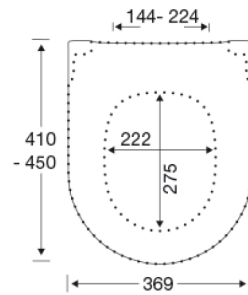

Pressalit Style D2 1206
WC-Sitz mit Absenkautomatik und Lift-off-Funktion, inkl.
Scharniere aus Edelstahl

Design Typ	Sandwich
Designer	Pressalit
Design Jahr	2025
Materialien	WC-SITZ: Das Material ist durchgefärbter Duroplast (UF A 10 = Ureaformaldehyd) frei von umwelt-gefährdenden Stoffen. UF-Kunststoff besteht zu ca. 70% aus Harnstoff-Formaldehydharz, zu 30 % aus Zellulose sowie zu 5% aus Mineralien, Pigmenten, Schmiermitteln und Feuchtigkeitsgehalt. Freies Formaldehyd verdampft während des Produktionsprozesses. Pressalit WC-Sitze wurden nach der Aushärtung (< 0,01 mg/m³) gemessen und liegen deutlich unter dem in der EU zulässigen Grenzwert von 0,08 mg/m³. PUFFER: EVA (Copolymer aus Ethylen und Vinylacetat). DÄMPFUNGSSET: Hydraulischer Dämpfer mit einem Dämpfergehäuse aus Edelstahl oder Thermoplast, ausgestattet mit Kunststoffteilen aus Thermoplast. SCHARNIERE: Rostfreier Edelstahl und Thermoplast.
Produktkapazität	Belastbarkeit - Sitzring 240 kg
Gewicht	2,665 kg
Kartonmaße	457x389x68 mm
Gewicht, brutto	3,089 kg
Maße pro kolli	469x401x348 mm
Gewicht pro kolli	15,445 kg
Stück per kolli	5