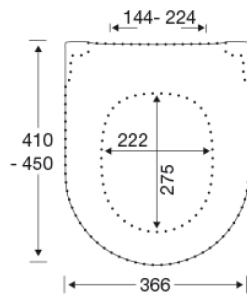

Pressalit Style D2 1206
WC-Sitz mit Absenkautomatik, Lift-off-Funktion und antibakterielle
**Wirkung, mit Scharnieren aus Edelstahl

Inkl. Design-**
Embleme, Chrom und Weiß

Design Typ	Sandwich
Designer	Pressalit
Design Jahr	2025
Materialien	WC-SITZ: Das Material ist durchgefärbter Duroplast (UF A 10 = Ureaformaldehyd) frei von umwelt-gefährdenden Stoffen. UF-Kunststoff besteht zu ca. 70% aus Harnstoff-Formaldehydharz, zu 30 % aus Zellulose sowie zu 5% aus Mineralien, Pigmenten, Schmiermitteln und Feuchtigkeitsgehalt. Freies Formaldehyd verdampft während des Produktionsprozesses. Pressalit WC-Sitze wurden nach der Aushärtung (< 0,01 mg/m³) gemessen und liegen deutlich unter dem in der EU zulässigen Grenzwert von 0,08 mg/m³. ANTIBAKTERIELL: Dieser WC-Sitz enthält einen antibakteriellen Zusatzstoff mit biozidem Silberphosphatglas, der das Bakterienwachstum hemmt. PUFFER: EVA (Copolymer aus Ethylen und Vinylacetat). DÄMPFUNGSSET: Hydraulischer Dämpfer mit einem Dämpfergehäuse aus Edelstahl oder Thermoplast, ausgestattet mit Kunststoffteilen aus Thermoplast. SCHARNIERE: Rostfreier Edelstahl und Thermoplast.
Produktkapazität	Belastbarkeit - Sitzring 240 kg
Gewicht	2,665 kg
Kartonmaße	457x389x68 mm
Gewicht, brutto	3,089 kg