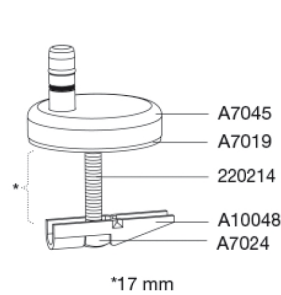

Pressalit Style D2 1206
WC-Sitz mit Absenkautomatik, Lift-off-Funktion und antibakterielle
**Wirkung, mit Scharnieren aus Edelstahl

Inkl. Design-**
Embleme, Chrom und Weiß

Design Typ	Sandwich
Designer	Pressalit
Design Jahr	2025
Materialien	WC-SITZ: Das Material ist durchgefärbter Duroplast (UF A 10 = Ureaformaldehyd) frei von umwelt-gefährdenden Stoffen. UF-Kunststoff besteht zu ca. 70% aus Harnstoff-Formaldehydharz, zu 30 % aus Zellulose sowie zu 5% aus Mineralien, Pigmenten, Schmiermitteln und Feuchtigkeitsgehalt. Freies Formaldehyd verdampft während des Produktionsprozesses. Pressalit WC-Sitze wurden nach der Aushärtung (< 0,01 mg/m³) gemessen und liegen deutlich unter dem in der EU zulässigen Grenzwert von 0,08 mg/m³. ANTIBAKTERIELL: Dieser WC-Sitz enthält einen antibakteriellen Zusatzstoff mit biozidem Silberphosphatglas, der das Bakterienwachstum hemmt. PUFFER: EVA (Copolymer aus Ethylen und Vinylacetat). DÄMPFUNGSSET: Hydraulischer Dämpfer mit einem Dämpfergehäuse aus Edelstahl oder Thermoplast, ausgestattet mit Kunststoffteilen aus Thermoplast. SCHARNIERE: Rostfreier Edelstahl und Thermoplast.
Produktkapazität	Belastbarkeit - Sitzring 240 kg
Gewicht	2,665 kg
Kartonmaße	457x389x68 mm
Gewicht, brutto	3,089 kg