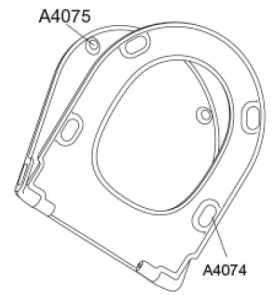

Pressalit Style D2 1206
WC-Sitz mit Absenkautomatik, Lift-off-Funktion und antibakterielle
**Wirkung, mit Scharnieren aus Edelstahl

Inkl. Design-**
Embleme, Chrom und Weiß

Design Typ	Sandwich
Designer	Pressalit
Design Jahr	2025
Materialien	WC-SITZ: Das Material ist durchgefärbter Duroplast (UF A 10 = Ureaformaldehyd) frei von umwelt-gefährdenden Stoffen. UF-Kunststoff besteht zu ca. 70% aus Harnstoff-Formaldehydharz, zu 30 % aus Zellulose sowie zu 5% aus Mineralien, Pigmenten, Schmiermitteln und Feuchtigkeitsgehalt. Freies Formaldehyd verdampft während des Produktionsprozesses. Pressalit WC-Sitze wurden nach der Aushärtung (< 0,01 mg/m³) gemessen und liegen deutlich unter dem in der EU zulässigen Grenzwert von 0,08 mg/m³. ANTIBAKTERIELL: Dieser WC-Sitz enthält einen antibakteriellen Zusatzstoff mit biozidem Silberphosphatglas, der das Bakterienwachstum hemmt. PUFFER: EVA (Copolymer aus Ethylen und Vinylacetat). DÄMPFUNGSSET: Hydraulischer Dämpfer mit einem Dämpfergehäuse aus Edelstahl oder Thermoplast, ausgestattet mit Kunststoffteilen aus Thermoplast. SCHARNIERE: Rostfreier Edelstahl und Thermoplast.
Produktkapazität	Belastbarkeit - Sitzring 240 kg
Gewicht	2,665 kg
Kartonmaße	457x389x68 mm
Gewicht, brutto	3,089 kg