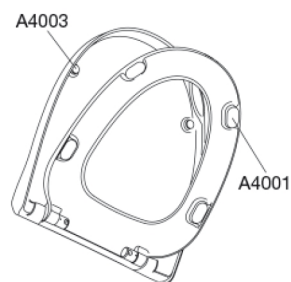

Pressalit Sign Art / Spira Art S1182 Toiletsæde med soft close og lift-off, inkl. beslag i rustfrit stål

Funktioner

Lift-off, Soft close

Varenummer

S1182000-BS43999
EAN:5708590382425
DB: 2315974

Pressalit Sign Art/Spira Art S1182 byder på et smukt og stilfuldt design til ethvert badeværelse. Toiletsædet er udviklet, så det passer særlig godt til en Ifö Sign toiletskål og har både soft close for en lydløs, blød lukning og lift-off funktion, der letter rengøringen betydeligt. Toiletsædets integrerede lille håndtag lader dig desuden nemt åbne sædet og låget med blot en fingerspids.

Farve

Hvid

Beskrivelse

PRESSALIT toiletsæde med låg, model "Pressalit Sign Art / Spira Art", art. nr. S1182 af gennemfarvet hærdeplast med indbygget soft close funktion, inkl. BS43 fast beslag til lift-off i rustfrit stål.

- afmontering af sæde/låg letter rengøringen
- centerafstand 155 mm
- belastning - ringsæde 180 kg
- 10 års garanti

Designtype

Wrap-over

Pressalit Sign Art / Spira Art S1182
Toiletsæde med soft close og lift-off, inkl. beslag i rustfrit stål