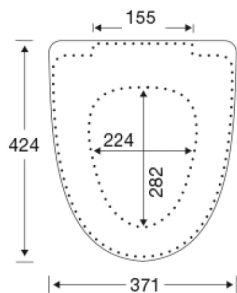

Pressalit Sign Art / Spira Art S1182 Toiletsæde med soft close og lift-off, inkl. beslag i rustfrit stål

Funktioner

Lift-off, Soft close

Varenummer

S1182000-BS43999
EAN:5708590382425
DB: 2315974

Pressalit Sign Art/Spira Art S1182 byder på et smukt og stilfuldt design til ethvert badeværelse. Toiletsædet er udviklet, så det passer særlig godt til en Ifö Sign toiletskål og har både soft close for en lydløs, blød lukning og lift-off funktion, der letter rengøringen betydeligt. Toiletsædets integrerede lille håndtag lader dig desuden nemt åbne sædet og låget med blot en fingerspids.

Farve

Hvid

Beskrivelse

PRESSALIT toiletsæde med låg, model "Pressalit Sign Art / Spira Art", art. nr. S1182 af gennemfarvet hærdeplast med indbygget soft close funktion, inkl. BS43 fast beslag til lift-off i rustfrit stål.

- afmontering af sæde/låg letter rengøringen
- centerafstand 155 mm
- belastning - ringsæde 180 kg
- 10 års garanti

Designtype

Wrap-over

Pressalit Sign Art / Spira Art S1182
Toiletsæde med soft close og lift-off, inkl. beslag i rustfrit stål