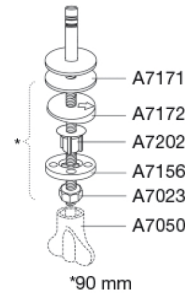

PRESSALIT®

Pressalit Cera S788 Toiletsæde med soft close og lift-off, inkl. beslag i rustfrit stål

Funktioner

Lift-off, Soft close

Varenummer

S788001-BS17999
EAN:5708590320717
DB: 1623362

Pressalit Cera S788 byder på et smukt og stilfuldt design til ethvert badeværelse. Toiletsædet er udviklet, så det passer særlig godt til en Ifö Cera toiletskål og har både soft close for en blød, lydløs lukning og lift-off funktion, der letter rengøringen betydeligt. Pressalit Cera S788 har desuden et praktisk lille håndtag smukt integreret i designet, så du nemt åbner toiletsædet med blot en fingerspids.

Farve

Sort (RAL 9005)

Beskrivelse

PRESSALIT toiletsæde med låg, model "Pressalit Cera", art. nr. S788 af gennemfarvet hærdeplast med indbygget soft close funktion, inkl. BS17 fast beslag til lift-off i rustfrit stål.

- afmontering af sæde/låg letter rengøringen
- centerafstand 155 mm
- belastning - ringsæde 180 kg
- 10 års garanti

Designtype

Sandwich

Pressalit Cera S788
Toiletsæde med soft close og lift-off, inkl. beslag i rustfrit stål