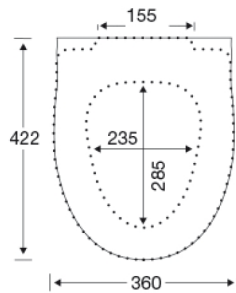

PRESSALIT®

Pressalit Cera S788 Toiletsæde med soft close og lift-off, inkl. beslag i rustfrit stål

Funktioner

Lift-off, Soft close

Varenummer

S788001-BS17999
EAN:5708590320717
DB: 1623362

Pressalit Cera S788 byder på et smukt og stilfuldt design til ethvert badeværelse. Toiletsædet er udviklet, så det passer særlig godt til en Ifö Cera toiletskål og har både soft close for en blød, lydløs lukning og lift-off funktion, der letter rengøringen betydeligt. Pressalit Cera S788 har desuden et praktisk lille håndtag smukt integreret i designet, så du nemt åbner toiletsædet med blot en fingerspids.

Farve

Sort (RAL 9005)

Beskrivelse

PRESSALIT toiletsæde med låg, model "Pressalit Cera", art. nr. S788 af gennemfarvet hærdeplast med indbygget soft close funktion, inkl. BS17 fast beslag til lift-off i rustfrit stål.

- afmontering af sæde/låg letter rengøringen
- centerafstand 155 mm
- belastning - ringsæde 180 kg
- 10 års garanti

Designtype

Sandwich

Pressalit Cera S788
Toiletsæde med soft close og lift-off, inkl. beslag i rustfrit stål