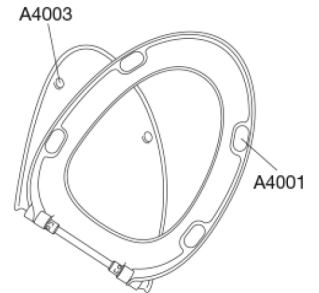

PRESSALIT®

Pressalit Cera S788 Toiletsæde med soft close og lift-off, inkl. beslag i rustfrit stål

Funktioner

Lift-off, Soft close

Varenummer

S788001-BS17999
EAN:5708590320717
DB: 1623362

Pressalit Cera S788 byder på et smukt og stilfuldt design til ethvert badeværelse. Toiletsædet er udviklet, så det passer særlig godt til en Ifö Cera toiletskål og har både soft close for en blød, lydløs lukning og lift-off funktion, der letter rengøringen betydeligt. Pressalit Cera S788 har desuden et praktisk lille håndtag smukt integreret i designet, så du nemt åbner toiletsædet med blot en fingerspids.

Farve

Sort (RAL 9005)

Beskrivelse

PRESSALIT toiletsæde med låg, model "Pressalit Cera", art. nr. S788 af gennemfarvet hærdeplast med indbygget soft close funktion, inkl. BS17 fast beslag til lift-off i rustfrit stål.

- afmontering af sæde/låg letter rengøringen
- centerafstand 155 mm
- belastning - ringsæde 180 kg
- 10 års garanti

Designtype

Sandwich

Pressalit Cera S788
Toiletsæde med soft close og lift-off, inkl. beslag i rustfrit stål