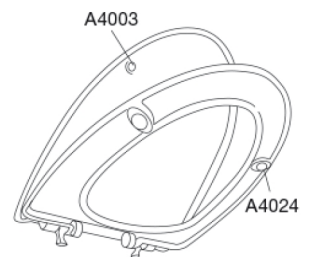

Pressalit Sign med soft close og lift-off - den lille detalje, der gør den store forskel. Praktisk og funktionelt toiletsæde i nordisk design, der passer perfekt til Ifö Sign, Nautic m.fl.

Farve

Hvid

Beskrivelse

PRESSALIT toiletsæde med låg, model "Sign", art nr. 624 af gennemfarvet hærdeplast inkl. D79 universalbeslag med soft close i rustfrit stål.
- centerafstand: 132-212 mm
- belastning - ringsæde 240 kg
- 10 års garanti

BESLAG:

Rustfrit stål og termoplast.

Produktkapacitet

Belastning - ringsæde 240 kg

Vægt

2,592 kg

Mål pr. stk.
(emballeret)

488x388x72 mm