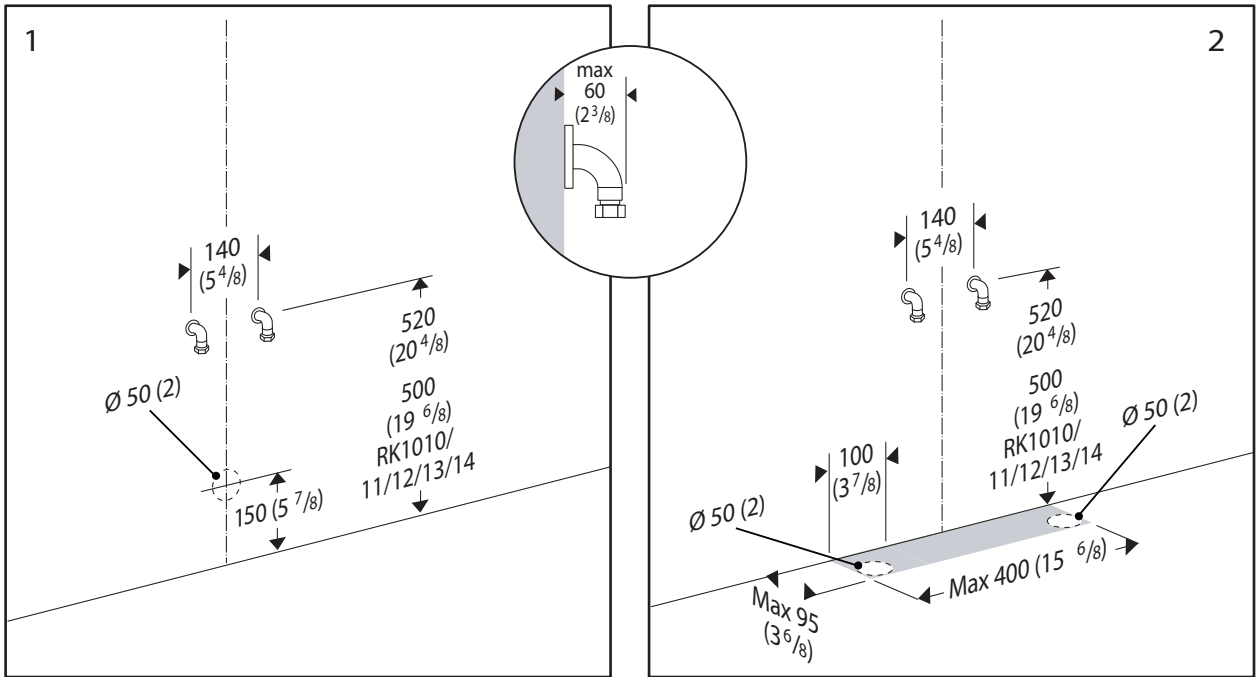

Ret til ændringer forbeholdes. Subject to alteration without further notice.
Nous nous réservons le droit d'apporter toutes modifications pour l'amélioration de nos produits sans préavis.
Wijzigingen voorbehouden. Salvo variaciones. Salvo variazioni. Rätten till ändringar förbehålles. Vi förbehåller oss rätt til endringer.
Kaikki oikeudet muutoksiin pidätetään. Rettur til breytinga áskilinn. Reservado o direito de fazer modificações sem prévio
Επιφυλασσοµεθα για εκπντωτικά γάθη, μικές τεχνικές αλλαγές και παρεκκλίσεις µοντέλων.