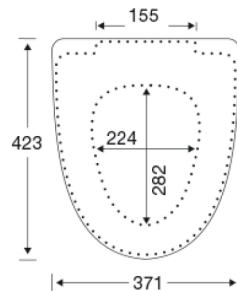

Beskrivning

PRESSALIT toalettsits med lock, modell "Pressalit Sign / Spira", art. nr. S790 af gennemfarvet hærdeplast med indbygget soft close funktion, inkl. BS17 fast beslag till lift-off i rustfritt stål.

- afmontering af sæde/låg letter rengøringen
- centerafstand 155 mm
- belastning - ringsæde 180 kg
- 10 års garanti