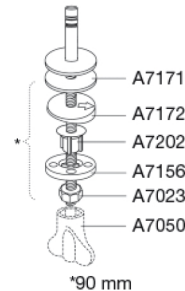

Beskrivning

PRESSALIT toalettsits med lock, modell "Pressalit Sign / Spira", art. nr. S790 af gennemfarvet hærdeplast med indbygget soft close funktion, inkl. BS17 fast beslag till lift-off i rustfritt stål.

- afmontering af sæde/låg letter rengøringen
- centerafstand 155 mm
- belastning - ringsæde 180 kg
- 10 års garanti