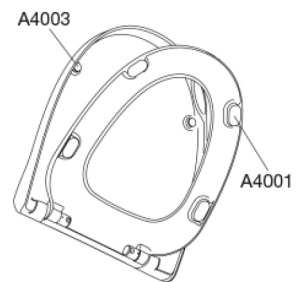

Pressalit Sign / Spira S790 Toalettsits med soft close och lift-off, inkl. beslag i rostfritt stål

Funktioner

Lift-off, Soft close

Varunummer

S790000-BS17999
EAN:5708590337234
DB: 1821813

Pressalit Sign/Spira S790 har en vacker och elegant design som passar alla badrum. Toalettsitsen är särskilt utformad för att passa ihop med Ifö Sign och Spira toalettskålar och har både soft close för en tyst, mjuk stängning och lift-off-funktion som gör rengöringen mycket enklare. Toalettsitsens integrerade lilla handtag gör att du enkelt kan öppna sitsen och locket med bara ett finger.

Färg

Vit

Beskrivning

PRESSALIT toalettsits med lock, modell "Pressalit Sign / Spira", art. nr. S790 af gennemfarvet hærdeplast med indbygget soft close funktion, inkl. BS17 fast beslag till lift-off i rustfritt stål.

- afmontering af sæde/låg letter rengøringen
- centerafstand 155 mm
- belastning - ringsæde 180 kg
- 10 års garanti

Design type

Wrap-over