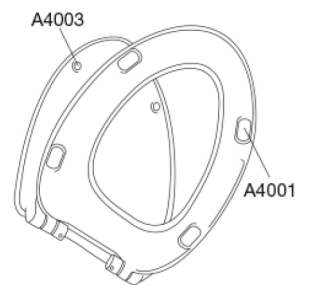

PRESSALIT®

Pressalit 754 Toiletsæde med soft close inkl. beslag i rustfrit stål

Funktioner

Soft close

Varenummer

754000-DM6999
VVS:614978000
NRF:6190386
EAN:5708590387895

Farve

Hvid

Beskrivelse

PRESSALIT toiletsæde med låg, model "Pressalit 754", art. nr. 754 af gennemfarvet hærdeplast inkl. DM6 fast beslag i rustfrit stål.

- centerafstand: 155 mm
- belastning - ringsæde 180 kg
- passer på Ifö Sign
- 10 års garanti

**Designtype**

Sandwich

Designer

Pressalit

Design-år

2011

Pressalit 754
Toiletsæde med soft close inkl. beslag i rustfrit stål

Materialer	<p>TOILETSÆDE: Materialet er gennemfarvet hærdeplast (UF A 10 = Ureaformaldehyd) uden indhold af miljøfarlige stoffer. UF-plast består af cirka 70% ureaformaldehydharpiks, 30% cellulose samt 5% mineraler, pigmenter, smøremiddel og fugtindhold. Fri formaldehyd afdampes i produktionsprocessen. Pressalit toiletsæder er målt efter udhærdning (< 0,01 mg/m³) til at afgive væsentligt under den tilladte grænse vedtaget i EU på 0,08 mg/m³.</p> <p>BUFFERE: EVA (copolymer af ethylen og vinylacetat).</p> <p>DÆMPERSÆT: Hydraulisk dæmper med dæmperhus i rustfrit stål eller termoplast, monteret med plastdele i termoplast.</p> <p>BESLAG: Rustfrit stål og termoplast.</p>
Produktkapacitet	Belastning - ringsæde 180 kg
Vægt	2,255 kg
Mål pr. stk. (emballeret)	457x389x68 mm
Vægt emballeret	2,645 kg
Mål pr. kolli	469x401x348 mm
Vægt pr. kolli	13,225 kg
Antal pr. kolli	5
Kolli pr. palle	12
Antal pr. palle	60
Rengøring	Benyt et mildt sæbeholdigt rengøringsmiddel til rengøring af wc-sædet. Vær sikker på, at der ikke efterlades noget fugt på sæde og beslag. Tør derfor både sæde og beslag af med en blød og tør klud. Wc-rens og andre klorholdige, slibende eller ætsende rengøringsmidler bør ikke komme i kontakt med sæde og beslag, da det kan medføre beskadigelse eller flyverust. Derfor bør sædet være slået op, indtil al wc-rens er skyllet væk.