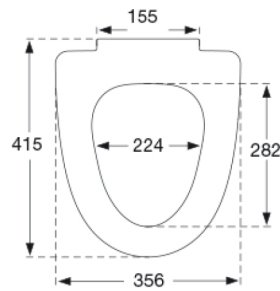

PRESSALIT®

Pressalit 754 Toiletsæde med soft close inkl. beslag i rustfrit stål

Funktioner

Soft close

Varenummer

754000-DM6999
VVS:614978000
NRF:6190386
EAN:5708590387895

Farve

Hvid

Beskrivelse

PRESSALIT toiletsæde med låg, model "Pressalit 754", art. nr. 754 af gennemfarvet hærdeplast inkl. DM6 fast beslag i rustfrit stål.

- centerafstand: 155 mm
- belastning - ringsæde 180 kg
- passer på Ifö Sign
- 10 års garanti

**Designtype**

Sandwich

Designer

Pressalit

Design-år

2011

Pressalit 754
Toiletsæde med soft close inkl. beslag i rustfrit stål

Materialer	<p>TOILETSÆDE: Materialet er gennemfarvet hærdeplast (UF A 10 = Ureaformaldehyd) uden indhold af miljøfarlige stoffer. UF-plast består af cirka 70% ureaformaldehydharpiks, 30% cellulose samt 5% mineraler, pigmenter, smøremiddel og fugtindhold. Fri formaldehyd afdampes i produktionsprocessen. Pressalit toiletsæder er målt efter udhærdning (< 0,01 mg/m³) til at afgive væsentligt under den tilladte grænse vedtaget i EU på 0,08 mg/m³.</p> <p>BUFFERE: EVA (copolymer af ethylen og vinylacetat).</p> <p>DÆMPERSÆT: Hydraulisk dæmper med dæmperhus i rustfrit stål eller termoplast, monteret med plastdele i termoplast.</p> <p>BESLAG: Rustfrit stål og termoplast.</p>
Produktkapacitet	Belastning - ringsæde 180 kg
Vægt	2,255 kg
Mål pr. stk. (emballeret)	457x389x68 mm
Vægt emballeret	2,645 kg
Mål pr. kolli	469x401x348 mm
Vægt pr. kolli	13,225 kg
Antal pr. kolli	5
Kolli pr. palle	12
Antal pr. palle	60
Rengøring	Benyt et mildt sæbeholdigt rengøringsmiddel til rengøring af wc-sædet. Vær sikker på, at der ikke efterlades noget fugt på sæde og beslag. Tør derfor både sæde og beslag af med en blød og tør klud. Wc-rens og andre klorholdige, slibende eller ætsende rengøringsmidler bør ikke komme i kontakt med sæde og beslag, da det kan medføre beskadigelse eller flyverust. Derfor bør sædet være slået op, indtil al wc-rens er skyllet væk.