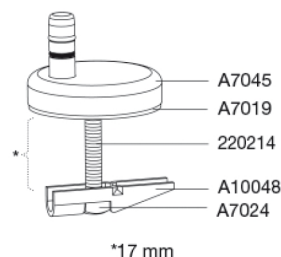

Farve

Sort (RAL 9005)

Beskrivelse

PRESSALIT toiletsæde med låg, model "Pressalit Style D2", art. nr. 1206 af gennemfarvet hærdeplast med antibakteriel effekt, med indbygget soft close funktion, inkl. DN2 universalbeslag til lift-off i rustfrit stål.

- centerafstand 144-224 mm
- belastning - ringsæde 240 kg
- 10 års garanti

**Pressalit Style D2 1206**

Toiletsæde med soft close, lift-off og antibakteriel effekt, inkl. beslag i rustfrit stål

Inkl. designemblemer, krom og sort

Designtype	Sandwich
Designer	Pressalit
Design-år	2025
Materialer	<p>TOILETSÆDE: Materialet er gennemfarvet hærdeplast (UF A 10 = Ureaformaldehyd) uden indhold af miljøfarlige stoffer. UF-plast består af cirka 70% ureaformaldehydharpiks, 30% cellulose samt 5% mineraler, pigmenter, smøremiddel og fugtindhold. Fri formaldehyd afdampes i produktionsprocessen. Pressalit toiletsæder er målt efter udhærdning (< 0,01 mg/m³) til at afgive væsentligt under den tilladte grænse vedtaget i EU på 0,08 mg/m³.</p> <p>ANTIBAKTERIEL: Dette toiletsæde indeholder et antibakterielt additiv med biocidet sølvphosphateglas, der hjælper med at hæmme bakterievækst.</p> <p>BUFFERE: EVA (copolymer af ethylen og vinylacetat).</p> <p>DÆMPERSÆT: Hydraulisk dæmper med dæmperhus i rustfrit stål eller termoplast, monteret med plastdele i termoplast.</p> <p>BESLAG: Rustfrit stål og termoplast.</p>
Produktkapacitet	Belastning - ringsæde 240 kg
Vægt	2,665 kg
Mål pr. stk. (emballeret)	457x389x68 mm
Vægt emballeret	3,089 kg
Mål pr. kolli	469x401x348 mm
Vægt pr. kolli	15,445 kg
Antal pr. kolli	5
Kolli pr. palle	18
Antal pr. palle	90