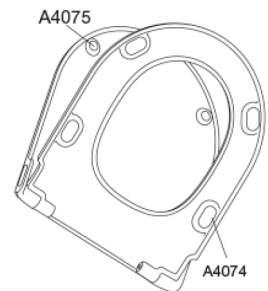

PRESSALIT®

Pressalit Style D2 1206

Toiletsæde med soft close, lift-off og antibakteriel effekt, inkl. beslag i rustfrit stål

Funktioner

Lift-off, Soft close

Varenummer

1206111-DN2999
VVS: 615099111
NRF: 1476358
RSK: 7824134
EAN: 5708590397481

Farve

Sort (RAL 9005)

Beskrivelse

PRESSALIT toiletsæde med låg, model "Pressalit Style D2", art. nr. 1206 af gennemfarvet hærdeplast med antibakteriel effekt, med indbygget soft close funktion, inkl. DN2 universalbeslag til lift-off i rustfrit stål.

- centerafstand 144-224 mm
- belastning - ringsæde 240 kg
- 10 års garanti

**Pressalit Style D2 1206**

Toiletsæde med soft close, lift-off og antibakteriel effekt, inkl. beslag i rustfrit stål

Inkl. designemblemer, krom og sort

Designtype	Sandwich
Designer	Pressalit
Design-år	2025
Materialer	<p>TOILETSÆDE: Materialet er gennemfarvet hærdeplast (UF A 10 = Ureaformaldehyd) uden indhold af miljøfarlige stoffer. UF-plast består af cirka 70% ureaformaldehydharpiks, 30% cellulose samt 5% mineraler, pigmenter, smøremiddel og fugtindhold. Fri formaldehyd afdampes i produktionsprocessen. Pressalit toiletsæder er målt efter udhærdning (< 0,01 mg/m³) til at afgive væsentligt under den tilladte grænse vedtaget i EU på 0,08 mg/m³.</p> <p>ANTIBAKTERIEL: Dette toiletsæde indeholder et antibakterielt additiv med biocidet sølvphosphateglas, der hjælper med at hæmme bakterievækst.</p> <p>BUFFERE: EVA (copolymer af ethylen og vinylacetat).</p> <p>DÆMPERSÆT: Hydraulisk dæmper med dæmperhus i rustfrit stål eller termoplast, monteret med plastdele i termoplast.</p> <p>BESLAG: Rustfrit stål og termoplast.</p>
Produktkapacitet	Belastning - ringsæde 240 kg
Vægt	2,665 kg
Mål pr. stk. (emballeret)	457x389x68 mm
Vægt emballeret	3,089 kg
Mål pr. kolli	469x401x348 mm
Vægt pr. kolli	15,445 kg
Antal pr. kolli	5
Kolli pr. palle	18
Antal pr. palle	90