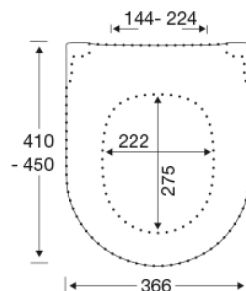

- centerafstand 144-224 mm
- belastning - ringsæde 240 kg
- 10 års garanti

**Pressalit Style D2 1206**

Toiletsæde med soft close, lift-off og antibakteriel effekt, inkl. beslag i rustfrit stål

Inkl. designemblemer, krom og sort