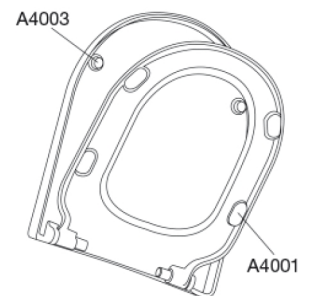

Pressalit Comfort D2 1050
WC-Sitz mit Absenkautomatik, Lift-off-Funktion und antibakterielle
Wirkung, mit Scharnieren aus Edelstahl

Funktionen

Lift-off, Absenkautomatik

Produktnummer

1050111-DK3999
 VVS:615097111
 NRF:6190337
 RSK:7821935
 EAN:5708590370170

Farbe

Schwarz (RAL 9005)

Beschreibung

PRESSALIT WC-Sitz mit Deckel, Modell "Pressalit Comfort D2", Art. Nr. 1050 aus durchgefärbtem Duroplast, inkl. Absenkautomatik und DK3 Universalscharnier für lift-off aus V2A Edelstahl.
 - Scharnierabstand: 136-216 mm
 - Belastbarkeit - Sitzring 240 kg
 - 10 Jahre Garantie

Gewicht

2,748 kg

Kartonmaße

488x388x72 mm

Gewicht, brutto

3,139 kg

Maße pro kolli

500x400x368 mm