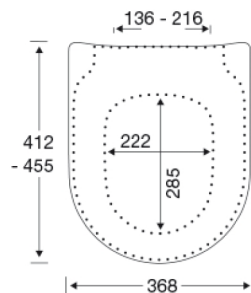

Pressalit Comfort D2 1050
WC-Sitz mit Absenkautomatik, Lift-off-Funktion und antibakterielle
Wirkung, mit Scharnieren aus Edelstahl

Funktionen

Lift-off, Absenkautomatik

Produktnummer

1050111-DK3999
 VVS:615097111
 NRF:6190337
 RSK:7821935
 EAN:5708590370170

Farbe

Schwarz (RAL 9005)

Beschreibung

PRESSALIT WC-Sitz mit Deckel, Modell "Pressalit Comfort D2", Art. Nr. 1050 aus durchgefärbtem Duroplast, inkl. Absenkautomatik und DK3 Universalscharnier für lift-off aus V2A Edelstahl.
 - Scharnierabstand: 136-216 mm
 - Belastbarkeit - Sitzring 240 kg
 - 10 Jahre Garantie

Gewicht

2,748 kg

Kartonmaße

488x388x72 mm

Gewicht, brutto

3,139 kg

Maße pro kolli

500x400x368 mm