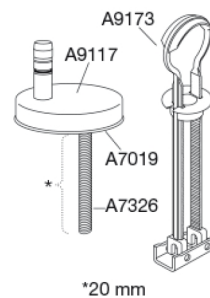

Farbe

Schwarz (RAL 9005)

Beschreibung

PRESSALIT WC-Sitz mit Deckel, Modell "Pressalit Comfort D2", Art. Nr. 1050 aus durchgefärbtem Duroplast, inkl. Absenkautomatik und DK3 Universalscharnier für lift-off aus V2A Edelstahl.
 - Scharnierabstand: 136-216 mm
 - Belastbarkeit - Sitzring 240 kg
 - 10 Jahre Garantie

Gewicht

2,748 kg

Kartonmaße

488x388x72 mm

Gewicht, brutto

3,139 kg

Maße pro kolli

500x400x368 mm