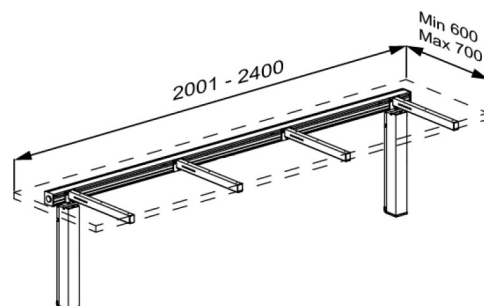

PRESSALIT®

Produkt	INDIVO løfteenhed til bordplade 2001-2400 mm
Varenummer	RK1413202
	EAN:5708590378831
Farve	Grå (RAL 9006)
Produktbeskrivelse	<p>Pressalit INDIVO løfteenheder kan nemt integreres i det private hjem, de sikrer at hele familien kan få glæde af, og udnytte køkkenets fulde potentiale med hjælp af den højdejusterbare funktion. Løfteenhederne kan også være med til at skabe en fleksibel køkkenløsning til f.eks. plejecentre, skolekøkkener og skolelaboratorier samt mange andre steder hvor der er behov for hyppige højdejusteringer af køkkenbordplader og skabe.</p> <p>INDIVO løfteenhed til bordplade, med to el-motorer og styreboks. Inkl. tværprofil og fire bæringer. Højderegulérbar op til 300 mm med enten sargkontakt eller håndbetjening. Til bordpladelængde 2001-2400 mm. Angiv venligst længde og dybde på bordpladen ved bestilling. Ekskl. monteringskit.</p>
Justerbarhed	Højderegulérbar
Reguleringshøjde	300 mm
Produktkapacitet	Maksimal belastning: 100 kg, inklusiv bordpladens egenvægt. Belastningen skal være jævnt fordelt på bordpladen.
Hastighed opad	Hastighed op: 20 mm/s Hastighed ned: 20 mm/s
Støjniveau	45 dB
Materialer	Løftesøjler: Pulverlakeret stål Tværprofil: Aluminium Bæringer: Pulverlakeret stål