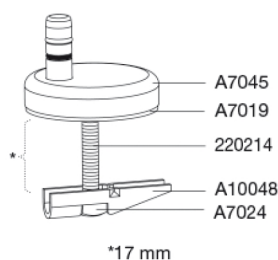

Färg

Matt taupe

Beskrivning

PRESSALIT toalettsits med lock, modell "Pressalit Style D2", art. nr. 1206 i genomfärgad härdad plast, med soft close, inkl. DN2 universalbeslag med lift-off i rostfritt stål.

- centeravstånd 144-224 mm
- belastning - sittring 240 kg
- 10 års garanti

Design type

Sandwich

Pressalit Style D2 1206

Toalettsits med soft close och lift-off, inkl. beslag i rostfritt stål
Inkl. designemblem, borstad mässing och krom

Designer	Pressalit
Design år	2025
Material	<p>TOALETTSITS Materialet består av genomfärgad härdad plast (UF A 10 = Ureaformaldehyd) utan innehåll av miljöfarliga ämnen. UF-plast består av cirka 70 % ureaformaldehydharts, 30 % cellulosa och 5 % mineraler, pigment, smörjmedel och fukthinnehåll. Fri formaldehyd avdunstar under produktionsprocessen. Pressalit toalettsitsar har uppmätts efter härdning (< 0,01 mg/m³) och ligger långt under det tillåtna EU-gränsvärdet på 0,08 mg/m³.</p> <p>BUFFER EVA (sampolymer av eten och vinylacetat).</p> <p>DÄMPARSET: Hydraulisk dämpare med dämparhus i rostfritt stål eller termoplast, utrustad med plastdelar i termoplast.</p> <p>BESLAG Rostfritt stål och termoplast.</p>
Produktkapacitet	Max belastning sittring 240 kg
Vikt	2,665 kg
Kartong storlek	457x389x68 mm
Vikt per kolli	3,089 kg
Paket storlek	469x401x348 mm
Vikt per kolli	15,445 kg
Antal per kolli	5
Kolli per pall	18
Antal per pall	90
Rengöring	Använd en mild tvållösning för att rengöra sitsen. Var försiktig så att sitsen och gångjärnen inte blir fuktiga. Torka bort eventuellt kvarvarande vatten eller rengöringsmedel med en mjuk trasa. Undvik att sitsen och gångjärnen kommer i kontakt med slipande, frätande eller klorbaserade rengöringsmedel, eftersom dessa kan orsaka skador eller leda till rostangrepp. Vid rengöring av skålen ska du därför se till att sitsen och locket hålls i upprätt läge tills allt rengöringsmedel har spolats bort.