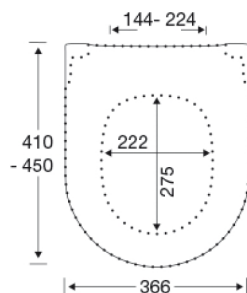

- centeravstånd 144-224 mm
- belastning - sittring 240 kg
- 10 års garanti

Design type

Sandwich

Pressalit Style D2 1206

Toalettsits med soft close och lift-off, inkl. beslag i rostfritt stål
Inkl. designemblem, borstad mässing och krom