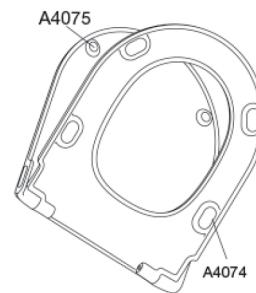

Pressalit Style D2 1206

Toalettsits med soft close och lift-off, inkl. beslag i rostfritt stål
Inkl. designnblem, borstad mässing och krom

Funktioner

Lift-off, Soft close

Varunummer

1206085-DN2999
VVS: 615099085
NRF: 1476357
RSK: 7824133
EAN: 5708590397474

Färg

Matt taupe

Beskrivning

PRESSALIT toalettsits med lock, modell "Pressalit Style D2", art. nr. 1206 i genomfärgad härdad plast, med soft close, inkl. DN2 universalbeslag med lift-off i rostfritt stål.

- centeravstånd 144-224 mm
- belastning - sittring 240 kg
- 10 års garanti

Design type

Sandwich

Pressalit Style D2 1206

Toalettsits med soft close och lift-off, inkl. beslag i rostfritt stål
Inkl. designemblem, borstad mässing och krom