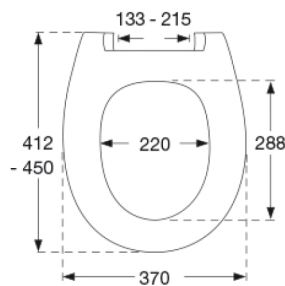

**Farbe**

Weiß

**Beschreibung**

PRESSALIT WC-Sitz mit Deckel, Modell "Calmo", Art. Nr. 556 aus durchgefärbtem Duroplast mit D15 Universalscharnieren aus V2A Edelstahl.  
- Scharnierabstand: 133 - 215 mm  
- Belastbarkeit - Sitzring 240 kg  
- Passfähigkeit auf Universalkeramiken  
- 10 Jahre Garantie