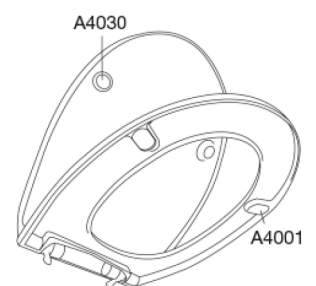

# PRESSALIT®

**Pressalit Calmo 556**  
**WC-Sitz mit Absenkautomatik, inkl. Scharniere aus Edelstahl.**

**Funktionen**

Absenkautomatik

**Produktnummer**

556000-D15999  
EAN:5708590282121

Verabschieden Sie sich von WC-Sitzen, die beim Schließen laut knallen. Freuen Sie sich auf Calmo – den stillen Luxus im Alltag. Ein WC-Sitz mit minimalistischen, klaren Linien, bei dem eine Funktionalität wie die Absenkautomatik eine Selbstverständlichkeit ist.

**Farbe**

Weiß

**Beschreibung**

PRESSALIT WC-Sitz mit Deckel, Modell "Calmo", Art. Nr. 556 aus durchgefärbtem Duroplast mit D15 Universalscharnieren aus V2A Edelstahl.  
- Scharnierabstand: 133 - 215 mm  
- Belastbarkeit - Sitzring 240 kg  
- Passfähigkeit auf Universalkeramiken  
- 10 Jahre Garantie