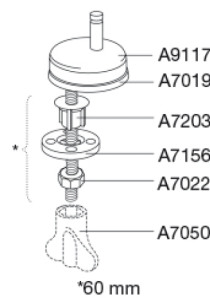

**Farbe**

Weiß

**Beschreibung**

PRESSALIT WC-Sitz mit Deckel, Modell "Calmo", Art. Nr. 556 aus durchgefärbtem Duroplast mit D15 Universalscharnieren aus V2A Edelstahl.  
- Scharnierabstand: 133 - 215 mm  
- Belastbarkeit - Sitzring 240 kg  
- Passfähigkeit auf Universalkeramiken  
- 10 Jahre Garantie