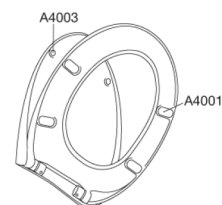

PRESSALIT®

Pressalit Universal S792 Toiletsæde med soft close og lift-off, inkl. beslag i rustfrit stål

Funktioner

Lift-off, Soft close

Varenummer

S792001-BS24999
EAN:5708590315751
DB: 1592794

Pressalit Universal S792 er et stilfuldt toiletsæde med runde former og beslag, der sikrer, at det passer til langt de fleste gængse toiletskåle, dog med undtagelse af Ifö Cera og Ifö Sign. Toiletsædet har lift-off funktion som letter rengøringen. Du løfter helt enkelt blot sædet af, når du skal gøre rent.

Farve

Sort (RAL 9005)

Beskrivelse

PRESSALIT toiletsæde med låg, model "Pressalit Universal", art. nr. S792 af gennemfarvet hærdeplast med indbygget soft close funktion, inkl. BS24 universalbeslag til lift-off i rustfrit stål.

- afmontering af sæde/låg letter rengøringen
- centerafstand 111-193 mm
- belastning - ringsæde 180 kg
- 10 års garanti

Designtype

Sandwich

Pressalit Universal S792
Toiletsæde med soft close og lift-off, inkl. beslag i rustfrit stål