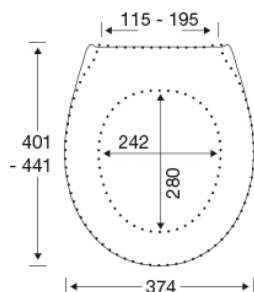

PRESSALIT®

Pressalit Universal S792 Toiletsæde med soft close og lift-off, inkl. beslag i rustfrit stål

Funktioner

Lift-off, Soft close

Varenummer

S792001-BS24999
EAN:5708590315751
DB: 1592794

Pressalit Universal S792 er et stilfuldt toiletsæde med runde former og beslag, der sikrer, at det passer til langt de fleste gængse toiletskåle, dog med undtagelse af Ifö Cera og Ifö Sign. Toiletsædet har lift-off funktion som letter rengøringen. Du løfter helt enkelt blot sædet af, når du skal gøre rent.

Farve

Sort (RAL 9005)

Beskrivelse

PRESSALIT toiletsæde med låg, model "Pressalit Universal", art. nr. S792 af gennemfarvet hærdeplast med indbygget soft close funktion, inkl. BS24 universalbeslag til lift-off i rustfrit stål.

- afmontering af sæde/låg letter rengøringen
- centerafstand 111-193 mm
- belastning - ringsæde 180 kg
- 10 års garanti

Designtype

Sandwich

Pressalit Universal S792
Toiletsæde med soft close og lift-off, inkl. beslag i rustfrit stål