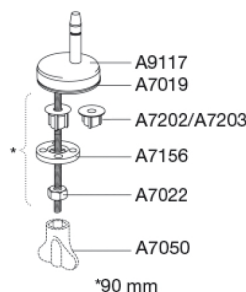

Beskrivelse

PRESSALIT toiletsæde med låg, model "Pressalit Universal", art. nr. S792 af gennemfarvet hærdeplast med indbygget soft close funktion, inkl. BS24 universalbeslag til lift-off i rustfrit stål.

- afmontering af sæde/låg letter rengøringen
- centerafstand 111-193 mm
- belastning - ringsæde 180 kg
- 10 års garanti