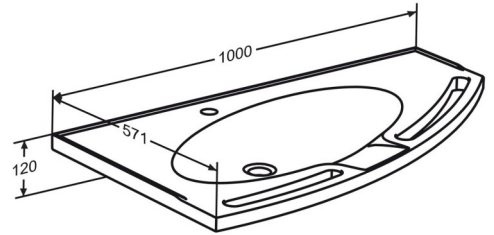

PRESSALIT®

Produkt	MATRIX ANGLE håndvask uden overløb, højrevendt
Varenummer	R2041000
Farve	VVS:636856000 NRF:6132508 EAN:5708590325118 HMI: 82615 NBS:N13:30,335 Hvid
Produktbeskrivelse	<p>MATRIX er en serie af håndvaske, hvor de fleste er designet af Pressalit. MATRIX SMALL og CURVE håndvaske passer på PLUS, SELECT og VALUE vaskophæng, mens MATRIX MEDIUM, ANGLE, ANGLE DEEP og SQUARE er skræddersyet til at passe med specifikke vaskophæng.</p> <p>MATRIX ANGLE sejlformet vask, 1000 x 571 x 120 mm, højrevendt, med aflægningsplads og to integrerede håndgreb i fronten, hanehul Ø36 mm, uden overløbshul. Inkl. bundventil. Vasken er forsynet med drypbakke, der forhindrer vand i at løbe ned på brugeren, og med hulkel, der forhindrer vand i at løbe bag ved eller ud over siderne af vasken.</p> <p>Materialer: Knust marmor med en højglanspoleret porefri sanitetscoating. Kan monteres på R2010 fastmonterede eller R2015 højdejusterbare bæringer.</p>
Produktkapacitet	200 kg.
Materialer	Knust marmor med en højglanspoleret porefri sanitetscoating.
Garanti	Pressalit forpligter sig til inden for en periode på 5 år fra fakturadato at afhjælpe materiale- eller fabrikationsfejl.