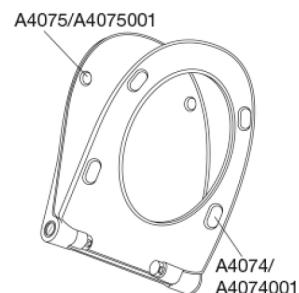

PRESSALIT toiletsæde med låg, model "Pressalit Sway Uni", art. nr. 970 af gennemfarvet hærdeplast med indbygget soft close inkl. BL6 universalbeslag m/kipanker med lift-off i rustfrit stål.

- afmontering af sæde/låg letter rengøringen
- centerafstand 92-170 mm
- belastning - ringsæde 240 kg
- anvendelig på universelle toiletter
- 10 års garanti

BESLAG:

Rustfrit stål og termoplast.

Produktkapacitet

Belastning - ringsæde 240 kg

Vægt

3,001 kg

Mål pr. stk.
(emballeret)

490x389x84 mm