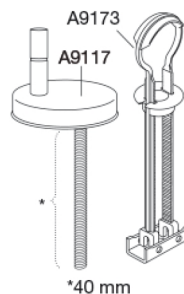

PRESSALIT toiletsæde med låg, model "Pressalit Sway Uni", art. nr. 970 af gennemfarvet hærdeplast med indbygget soft close inkl. BL6 universalbeslag m/kipanker med lift-off i rustfrit stål.

- afmontering af sæde/låg letter rengøringen
- centerafstand 92-170 mm
- belastning - ringsæde 240 kg
- anvendelig på universelle toiletter
- 10 års garanti