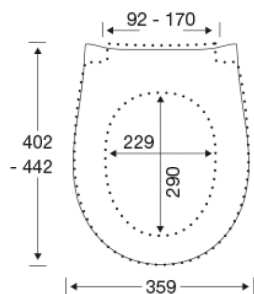

PRESSALIT toiletsæde med låg, model "Pressalit Sway Uni", art. nr. 970 af gennemfarvet hærdeplast med indbygget soft close inkl. BL6 universalbeslag m/kipanker med lift-off i rustfrit stål.

- afmontering af sæde/låg letter rengøringen
- centerafstand 92-170 mm
- belastning - ringsæde 240 kg
- anvendelig på universelle toiletter
- 10 års garanti

Vægt emballeret

3,61 kg

Mål pr. kolli

502x401x428 mm

Vægt pr. kolli

18,05 kg

Antal pr. kolli

5