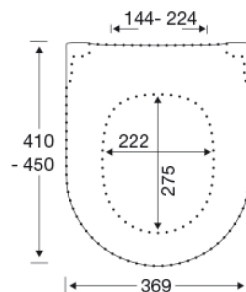

Färg

Matt svart