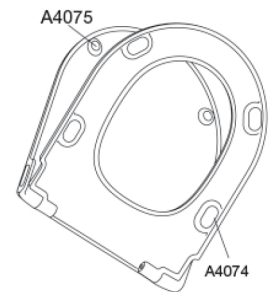

Färg

Matt svart