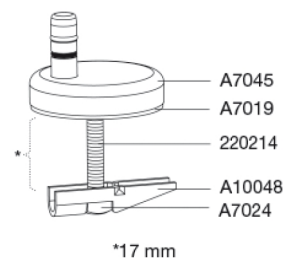

Färg

Matt svart

Pressalit Trend inkl. Pressalit Style D2 1206
Vägghängd toalett med circular flush, inkl.
toalettsits
toalettsits med soft close och lift-off, inkl.
beslag i rostfritt stål

Material	<p>TOALETTSKÅL: Porslin</p> <p>TOALETTSITS Materialet består av genomfärgad härdad plast (UF A 10 = Ureaformaldehyd) utan innehåll av miljöfarliga ämnen. UF-plast består av cirka 70 % ureaformaldehydharts, 30 % cellulosa och 5 % mineraler, pigment, smörjmedel och fuktinnehåll. Fri formaldehyd avdunstar under produktionsprocessen. Pressalit toalettsitsar har uppmätts efter härdning (< 0,01 mg/m³) och ligger långt under det tillåtna EU-gränsvärdet på 0,08 mg/m³.</p> <p>BUFFER EVA (sampolymer av eten och vinylacetat).</p> <p>DÄMPARSET: Hydraulisk dämpare med dämparhus i rostfritt stål eller termoplast, utrustad med plastdelar i termoplast.</p> <p>BESLAG Rostfritt stål och termoplast.</p>
Produktkapacitet	Belastning - ringsæde 240 kg
Vikt	31,055 kg
Kartong storlek	540x410x510 mm
Vikt per kolli	33,725 kg
Vikt per kolli	33,725 kg
Antal per kolli	1
Kolli per pall	5
Antal per pall	5
Garanti	<p>Pressalit erbjuder 10 års garanti på toalettsitsar och 5 års garanti på toalettstolar mot uppvisande av giltigt inköpsbevis. Vid reklamation ska du kontakta den återförsäljare eller butik där produkten köptes. Garantin omfattar material- och/eller tillverkningsfel och/eller funktionsbegränsningar som kan uppstå vid korrekt användning och rengöring av produkten. Pressalit förbehåller sig rätten att undersöka produkten på vår fabrik. Vid en berättigad reklamation kommer Pressalit antingen att:
- skicka reservdelar, eller
- byta ut produkten mot samma eller en liknande modell.
Om färgen på toalettsitsen inte längre är tillgänglig förbehåller sig Pressalit rätten att leverera en likvärdig modell i vit färg. Vid byte eller tillhandahållande av reservdelar förlängs eller förnyas inte garantiperioden. Om ett byte inte kan göras har Pressalit rätt att i stället återbetala inköpspriset.</p>