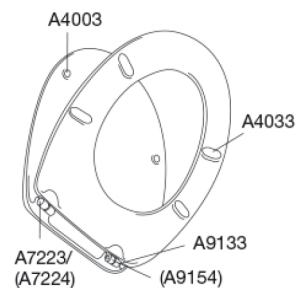

PRESSALIT®

Pressalit T 2 324 Standard toiletsæde inkl. beslag i rustfrit stål

Varenummer

324000-BN2999
VVS: 615039000
NRF: 6190321
RSK: 7904445
EAN: 5708590243139

Pressalit T 2 er et traditionelt Pressalit-design med nye værdier. Den usynlige montering af nylon-hængslerne giver en glat, ubrudt underside på både sæde og låg. Det ser ikke blot godt ud, men er også rengøringsvenligt.

Farve

Hvid

Beskrivelse

PRESSALIT toiletsæde med låg, model "T 2", art. nr. 324 af gennemfarvet hærdeplast inkl. BN2 universalbeslag i rustfrit stål

- centerafstand: 85 - 185 mm
- belastning - ringsæde 240 kg
- inkl. indlagte hængselsfaner for nemmere rengøring
- anvendelig på universelle toiletter
- 10 års garanti