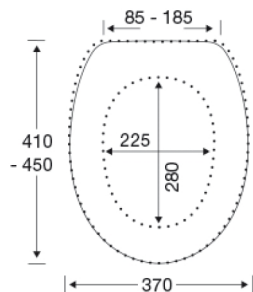

PRESSALIT®

Pressalit T 2 324 Standard toiletsæde inkl. beslag i rustfrit stål

Varenummer

324000-BN2999
VVS: 615039000
NRF: 6190321
RSK: 7904445
EAN: 5708590243139

Pressalit T 2 er et traditionelt Pressalit-design med nye værdier. Den usynlige montering af nylon-hængslerne giver en glat, ubrudt underside på både sæde og låg. Det ser ikke blot godt ud, men er også rengøringsvenligt.

Farve

Hvid

Beskrivelse

PRESSALIT toiletsæde med låg, model "T 2", art. nr. 324 af gennemfarvet hærdeplast inkl. BN2 universalbeslag i rustfrit stål

- centerafstand: 85 - 185 mm
- belastning - ringsæde 240 kg
- inkl. indlagte hængselsfaner for nemmere rengøring
- anvendelig på universelle toiletter
- 10 års garanti