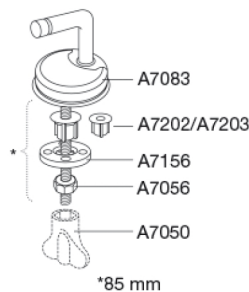

PRESSALIT®

Pressalit T 2 324 Standard toiletsæde inkl. beslag i rustfrit stål

Varenummer

324000-BN2999
VVS: 615039000
NRF: 6190321
RSK: 7904445
EAN: 5708590243139

Pressalit T 2 er et traditionelt Pressalit-design med nye værdier. Den usynlige montering af nylon-hængslerne giver en glat, ubrudt underside på både sæde og låg. Det ser ikke blot godt ud, men er også rengøringsvenligt.

Farve

Hvid

Beskrivelse

PRESSALIT toiletsæde med låg, model "T 2", art. nr. 324 af gennemfarvet hærdeplast inkl. BN2 universalbeslag i rustfrit stål

- centerafstand: 85 - 185 mm
- belastning - ringsæde 240 kg
- inkl. indlagte hængselsfaner for nemmere rengøring
- anvendelig på universelle toiletter
- 10 års garanti