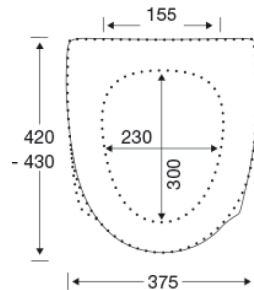

PRESSALIT®

Pressalit Sign Art 474
Toalettsits med kombigångjärn för topp- och bottenmontering,
quick-release och soft close

Funktioner

Quick-release, Soft close

Varunummer

474000-BY1000
VVS:615084000
NRF:6190221
RSK:7904447
EAN:5708590287874

Färg

Vit

Beskrivning

PRESSALIT toalettsits med lock, modell "Sign Art", art. nr. 474 i genomfärgad härdad plast med soft close, inkl. BY1-fäste i form av en rörkonsol i härdplast

- inklusive snabbkoppling och mjukstängning
- borttagning av sits/lock förenklar rengöringen
- belastning - sittring 240 kg
- 10 års garanti