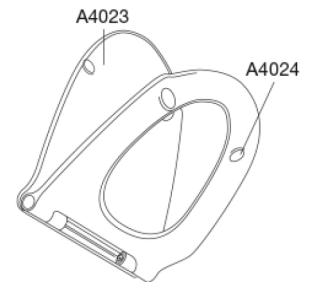

PRESSALIT®

Pressalit Sign Art 474
Toalettsits med kombigångjärn för topp- och bottenmontering,
quick-release och soft close

Funktioner

Quick-release, Soft close

Varunummer

474000-BY1000
VVS:615084000
NRF:6190221
RSK:7904447
EAN:5708590287874

Färg

Vit

Beskrivning

PRESSALIT toalettsits med lock, modell "Sign Art", art. nr. 474 i genomfärgad härdad plast med soft close, inkl. BY1-fäste i form av en rörkonsol i härdplast

- inklusive snabbkoppling och mjukstängning
- borttagning av sits/lock förenklar rengöringen
- belastning - sittring 240 kg
- 10 års garanti