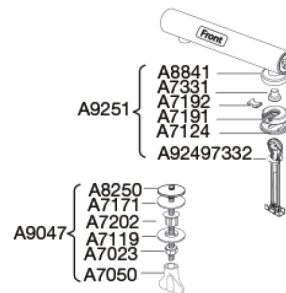

PRESSALIT®

Pressalit Sign Art 474
Toalettsits med kombigångjärn för topp- och bottenmontering,
quick-release och soft close

Funktioner

Quick-release, Soft close

Varunummer

474000-BY1000
VVS:615084000
NRF:6190221
RSK:7904447
EAN:5708590287874

Färg

Vit

Beskrivning

PRESSALIT toalettsits med lock, modell "Sign Art", art. nr. 474 i genomfärgad härdad plast med soft close, inkl. BY1-fäste i form av en rörkonsol i härdplast

- inklusive snabbkoppling och mjukstängning
- borttagning av sits/lock förenklar rengöringen
- belastning - sittring 240 kg
- 10 års garanti