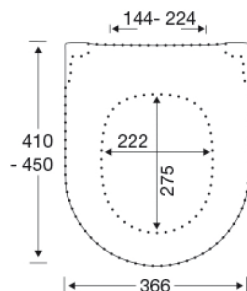

- centerafstand 144-224 mm
- belastning - ringsæde 240 kg
- 10 års garanti

**Pressalit Style D2 1206**

Toiletsæde med soft close, lift-off og antibakteriel effekt, inkl. beslag i rustfrit stål

Inkl. designemblemer, krom og hvid