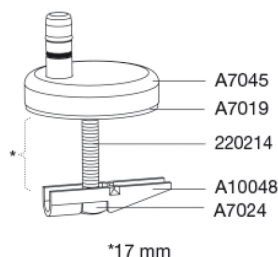

Farve

Hvid

Beskrivelse

PRESSALIT toiletsæde med låg, model "Pressalit Style D2", art. nr. 1206 af gennemfarvet hærdeplast med antibakteriel effekt, med indbygget soft close funktion, inkl. DN2 universalbeslag til lift-off i rustfrit stål.

- centerafstand 144-224 mm
- belastning - ringsæde 240 kg
- 10 års garanti

**Pressalit Style D2 1206**

Toiletsæde med soft close, lift-off og antibakteriel effekt, inkl. beslag i rustfrit stål

Inkl. designemblemer, krom og hvid

Designtype	Sandwich
Designer	Pressalit
Design-år	2025
Materialer	<p>TOILETSÆDE: Materialet er gennemfarvet hærdeplast (UF A 10 = Ureaformaldehyd) uden indhold af miljøfarlige stoffer. UF-plast består af cirka 70% ureaformaldehydharpiks, 30% cellulose samt 5% mineraler, pigmenter, smøremiddel og fugtindhold. Fri formaldehyd afdampes i produktionsprocessen. Pressalit toiletsæder er målt efter udhærdning (< 0,01 mg/m³) til at afgive væsentligt under den tilladte grænse vedtaget i EU på 0,08 mg/m³.</p> <p>ANTIBAKTERIEL: Dette toiletsæde indeholder et antibakterielt additiv med biocidet sølvphosphateglas, der hjælper med at hæmme bakterievækst.</p> <p>BUFFERE: EVA (copolymer af ethylen og vinylacetat).</p> <p>DÆMPERSÆT: Hydraulisk dæmper med dæmperhus i rustfrit stål eller termoplast, monteret med plastdele i termoplast.</p> <p>BESLAG: Rustfrit stål og termoplast.</p>
Produktkapacitet	Belastning - ringsæde 240 kg
Vægt	2,665 kg
Mål pr. stk. (emballeret)	457x389x68 mm
Vægt emballeret	3,089 kg
Mål pr. kolli	469x401x348 mm
Vægt pr. kolli	15,445 kg
Antal pr. kolli	5
Kolli pr. palle	18
Antal pr. palle	90