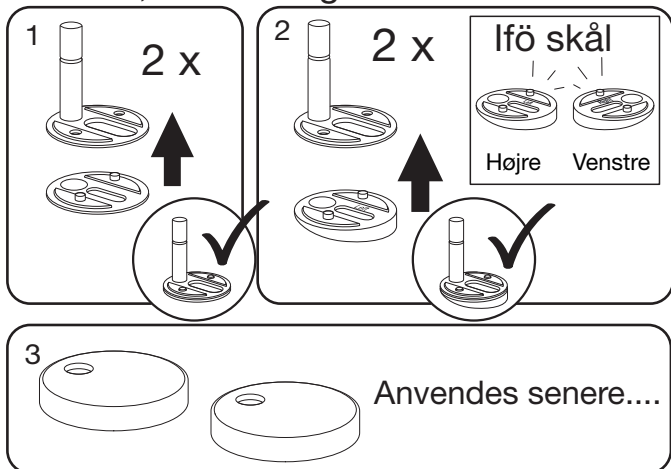

# DH5 Uni Kombi beslag til lift-off Model 1030 SWAY Norden

## A10190

Anvend dele til:  
A10191, A10192 og A10195