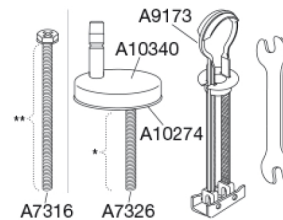

Med sina välkomponerade linjer visar SWAY D2 hur elegans och självsäkerhet kan kombineras. Skäm bort dig själv med en sits som passar perfekt till din stilmedvetna livsstil.

Färg

Matt svart

Beskrivning

PRESSALIT toalettsits med lock, modell "Pressalit Sway D2", art. nr. 994 i genomfärgad härdad plast med inbyggd soft close, inkl. DF4 universellt kipankarfäste till lift-off i rostfritt stål.

- avtagbar sits/lock gör rengöringen enklare
- centeravstånd: 110-237 mm
- belastning - sittring 240 kg
- 10 års garanti

*20 mm / ** 40 mm

Design type

Sandwich

Designer

Pressalit

Design år

2016