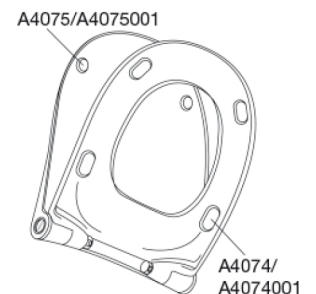

PRESSALIT®

Pressalit Sway D2 994 Toalettsits med soft close och lift-off, inkl. beslag i rostfritt stål

Funktioner

Lift-off, Soft close

Varunummer

994231-DF4999
VVS:615064231
NRF:6190312
RSK:7821902
EAN:5708590365640

Med sina välkomponerade linjer visar SWAY D2 hur elegans och självsäkerhet kan kombineras. Skäm bort dig själv med en sits som passar perfekt till din stilmedvetna livsstil.

Färg

Matt svart

Beskrivning

PRESSALIT toalettsits med lock, modell "Pressalit Sway D2", art. nr. 994 i genomfärgad härdad plast med inbyggd soft close, inkl. DF4 universellt kipankarfäste till lift-off i rostfritt stål.

- avtagbar sits/lock gör rengöringen enklare
- centeravstånd: 110-237 mm
- belastning - sittring 240 kg
- 10 års garanti

*20 mm / ** 40 mm

Design type

Sandwich

Designer

Pressalit

Design år

2016