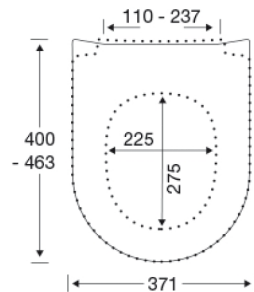

Med sina välkomponerade linjer visar SWAY D2 hur elegans och självsäkerhet kan kombineras. Skäm bort dig själv med en sits som passar perfekt till din stilmedvetna livsstil.

Färg

Matt svart

Beskrivning

PRESSALIT toalettsits med lock, modell "Pressalit Sway D2", art. nr. 994 i genomfärgad härdad plast med inbyggd soft close, inkl. DF4 universellt kipankarfäste till lift-off i rostfritt stål.

- avtagbar sits/lock gör rengöringen enklare
- centeravstånd: 110-237 mm
- belastning - sittring 240 kg
- 10 års garanti

*20 mm / ** 40 mm

Design type

Sandwich

Designer

Pressalit

Design år

2016