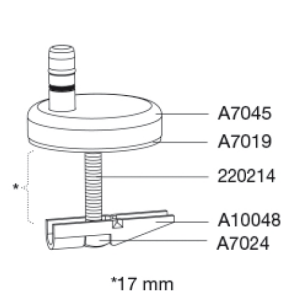

Kleur

Mat taupe

Kenmerken

PRESSALIT closetzitting met deksel, model "Pressalit Style D2", art. nr. 1206 van door-en-door gekleurde thermohardende kunststof met, met ingebouwde demping in het scharnier, incl. DN2 universele scharnieren voor lift-off uit roestvrij staal.
- hartafstand scharniergeaten: 144-224 mm
- belastbaarheid zittingring max. 240 kg
- 10 jaar garantie

Pressalit Style D2 1206

Toiletzitting met soft close en lift-off incl. scharnieren in roestvrij staal

Incl. designemblemen, geborsteld messing en chroom

Design type	Sandwich
Designer	Pressalit
Design jaar	2025
Materialen	<p>Toiletzitting: Het materiaal bestaat uit door-en-door gekleurd thermohardende kunststof (UF A 10 = ureaformaldehyde) en bevat geen stoffen die schadelijk zijn voor het milieu. UF-plastic bestaat uit ongeveer 70% ureaformaldehydehars, 30% cellulose en 5% mineralen, pigmenten, smeermiddel en vocht. Vrij formaldehyde verdampt tijdens het productieproces. Pressalit toiletzittingen zijn na uitharding ($< 0,01 \text{ mg/m}^3$) gemeten en geven aanzienlijk minder af dan de toegestane EU-grens van $0,08 \text{ mg/m}^3$.</p> <p>Buffers: EVA (copolymeer van ethyleen en vinylacetaat).</p> <p>Demperset: Hydraulische demper met een demperhuis van roestvrij staal of thermoplast, voorzien van kunststof onderdelen van thermoplast.</p> <p>Scharnieren: Roestvast staal en thermoplast.</p>
Product capaciteit	Belastbaarheid zittingring max. 240 kg
Gewicht	2,665 kg
Maat per stuk	457x389x68 mm
Gewicht per stuk	3,089 kg
Maat per verpakking	469x401x348 mm
Gewicht per colli	15,445 kg
Aantal per colli	5