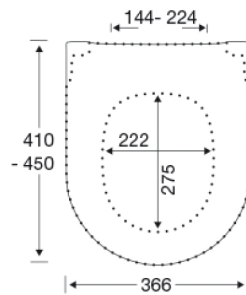

Pressalit Style D2 1206

Toiletzitting met soft close en lift-off incl. scharnieren in roestvrij staal

Incl. designemblemen, geborsteld messing en chroom

Design type	Sandwich
Designer	Pressalit
Design jaar	2025
Materialen	Toiletzitting: Het materiaal bestaat uit door-en-door gekleurd thermohardende kunststof (UF A 10 = ureaformaldehyde) en bevat geen stoffen die schadelijk zijn voor het milieu. UF-plastic bestaat uit ongeveer 70% ureaformaldehydehars, 30% cellulose en 5% mineralen, pigmenten, smeermiddel en vocht. Vrij formaldehyde verdampt tijdens het productieproces. Pressalit toiletzittingen zijn na uitharding ($< 0,01 \text{ mg/m}^3$) gemeten en geven aanzienlijk minder af dan de toegestane EU-grens van $0,08 \text{ mg/m}^3$. Buffers: EVA (copolymeer van ethyleen en vinylacetaat). Demperset: Hydraulische demper met een demperhuis van roestvrij staal of thermoplast, voorzien van kunststof onderdelen van thermoplast. Scharnieren: Roestvast staal en thermoplast.
Product capaciteit	Belastbaarheid zittingring max. 240 kg
Gewicht	2,665 kg
Maat per stuk	457x389x68 mm
Gewicht per stuk	3,089 kg
Maat per verpakking	469x401x348 mm
Gewicht per colli	15,445 kg
Aantal per colli	5