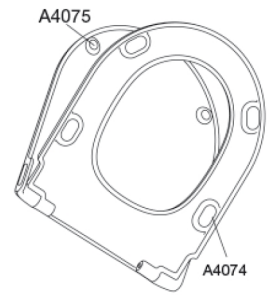

Pressalit Style D2 1206

Toiletzitting met soft close, lift-off en antibacteriële werking, incl. scharnieren in roestvrij staal

Incl. designemblemen, chroom en zwart

Design type	Sandwich
Designer	Pressalit
Design jaar	2025
Materialen	Toiletzitting: Het materiaal bestaat uit door-en-door gekleurd thermohardende kunststof (UF A 10 = ureaformaldehyde) en bevat geen stoffen die schadelijk zijn voor het milieu. UF-plastic bestaat uit ongeveer 70% ureaformaldehydehars, 30% cellulose en 5% mineralen, pigmenten, smeermiddel en vocht. Vrij formaldehyde verdampt tijdens het productieproces. Pressalit toiletzittingen zijn na uitharding ($< 0,01 \text{ mg/m}^3$) gemeten en geven aanzienlijk minder af dan de toegestane EU-grens van $0,08 \text{ mg/m}^3$. Antibacterieel: Deze toiletzitting bevat een antibacteriële toevoeging met biocide zilverfosfaatglas, die de bacteriegroei helpt remmen. Buffers: EVA (copolymeer van ethyleen en vinylacetaat). Demperset: Hydraulische demper met een demperhuis van roestvrij staal of thermoplast, voorzien van kunststof onderdelen van thermoplast. Scharnieren: Roestvast staal en thermoplast.
Product capaciteit	Belastbaarheid zittingring max. 240 kg
Gewicht	2,665 kg
Maat per stuk	457x389x68 mm
Gewicht per stuk	3,089 kg
Maat per verpakking	469x401x348 mm