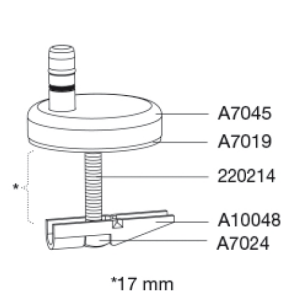

Pressalit Style D2 1206

Toiletzitting met soft close, lift-off en antibacteriële werking, incl. scharnieren in roestvrij staal

Incl. designemblemen, chroom en zwart

Design type	Sandwich
Designer	Pressalit
Design jaar	2025
Materialen	Toiletzitting: Het materiaal bestaat uit door-en-door gekleurd thermohardende kunststof (UF A 10 = ureaformaldehyde) en bevat geen stoffen die schadelijk zijn voor het milieu. UF-plastic bestaat uit ongeveer 70% ureaformaldehydehars, 30% cellulose en 5% mineralen, pigmenten, smeermiddel en vocht. Vrij formaldehyde verdampt tijdens het productieproces. Pressalit toiletzittingen zijn na uitharding ($< 0,01 \text{ mg/m}^3$) gemeten en geven aanzienlijk minder af dan de toegestane EU-grens van $0,08 \text{ mg/m}^3$. Antibacterieel: Deze toiletzitting bevat een antibacteriële toevoeging met biocide zilverfosfaatglas, die de bacteriegroei helpt remmen. Buffers: EVA (copolymeer van ethyleen en vinylacetaat). Demperset: Hydraulische demper met een demperhuis van roestvrij staal of thermoplast, voorzien van kunststof onderdelen van thermoplast. Scharnieren: Roestvast staal en thermoplast.
Product capaciteit	Belastbaarheid zittingring max. 240 kg
Gewicht	2,665 kg
Maat per stuk	457x389x68 mm
Gewicht per stuk	3,089 kg
Maat per verpakking	469x401x348 mm