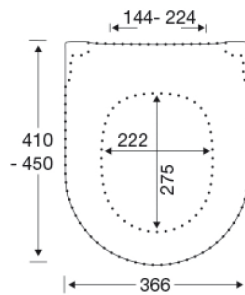

Pressalit Style D2 1206

Toiletzitting met soft close, lift-off en antibacteriële werking, incl. scharnieren in roestvrij staal

Incl. designemblemen, chroom en zwart

Design type	Sandwich
Designer	Pressalit
Design jaar	2025
Materialen	Toiletzitting: Het materiaal bestaat uit door-en-door gekleurd thermohardende kunststof (UF A 10 = ureaformaldehyde) en bevat geen stoffen die schadelijk zijn voor het milieu. UF-plastic bestaat uit ongeveer 70% ureaformaldehydehars, 30% cellulose en 5% mineralen, pigmenten, smeermiddel en vocht. Vrij formaldehyde verdampt tijdens het productieproces. Pressalit toiletzittingen zijn na uitharding ($< 0,01 \text{ mg/m}^3$) gemeten en geven aanzienlijk minder af dan de toegestane EU-grens van $0,08 \text{ mg/m}^3$. Antibacterieel: Deze toiletzitting bevat een antibacteriële toevoeging met biocide zilverfosfaatglas, die de bacteriegroei helpt remmen. Buffers: EVA (copolymeer van ethyleen en vinylacetaat). Demperset: Hydraulische demper met een demperhuis van roestvrij staal of thermoplast, voorzien van kunststof onderdelen van thermoplast. Scharnieren: Roestvast staal en thermoplast.
Product capaciteit	Belastbaarheid zittingring max. 240 kg
Gewicht	2,665 kg
Maat per stuk	457x389x68 mm
Gewicht per stuk	3,089 kg
Maat per verpakking	469x401x348 mm