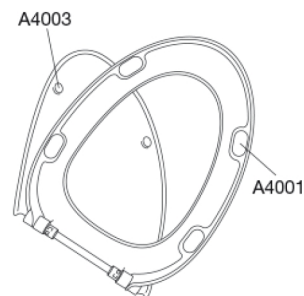

Beskrivning

PRESSALIT toalettsits med lock, modell "Pressalit Cera", art. nr. S788 af gennemfarvet hærdeplast med indbygget soft close funktion, inkl. BS17 fast beslag till lift-off i rustfritt stål.

- afmontering af sæde/låg letter rengøringen
- centerafstand 155 mm
- belastning - ringsæde 180 kg
- 10 års garanti