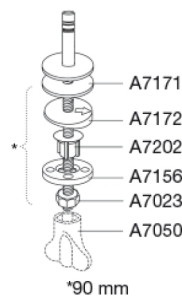

Beskrivning

PRESSALIT toalettsits med lock, modell "Pressalit Cera", art. nr. S788 af gennemfarvet hærdeplast med indbygget soft close funktion, inkl. BS17 fast beslag till lift-off i rustfritt stål.

- afmontering af sæde/låg letter rengøringen
- centerafstand 155 mm
- belastning - ringsæde 180 kg
- 10 års garanti