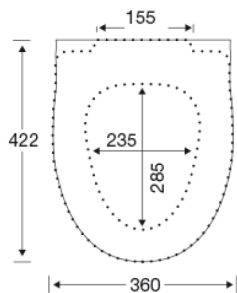

Beskrivning

PRESSALIT toalettsits med lock, modell "Pressalit Cera", art. nr. S788 af gennemfarvet hærdeplast med indbygget soft close funktion, inkl. BS17 fast beslag till lift-off i rustfritt stål.

- afmontering af sæde/låg letter rengøringen
- centerafstand 155 mm
- belastning - ringsæde 180 kg
- 10 års garanti