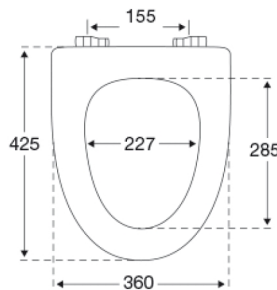

Farve

Hvid

Beskrivelse

PRESSALIT toiletsæde uden låg, model "Sign", art. nr. 553 af gennemfarvet hærdeplast inkl. BD1 fast beslag i rustfrit stål

- centerafstand: 155 mm
- belastning - ringsæde 240 kg
- 10 års garanti