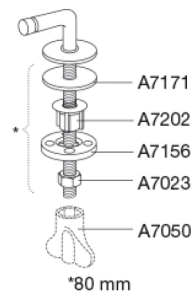

Farve

Hvid

Beskrivelse

PRESSALIT toiletsæde uden låg, model "Sign", art. nr. 553 af gennemfarvet hærdeplast inkl. BD1 fast beslag i rustfrit stål

- centerafstand: 155 mm
- belastning - ringsæde 240 kg
- 10 års garanti