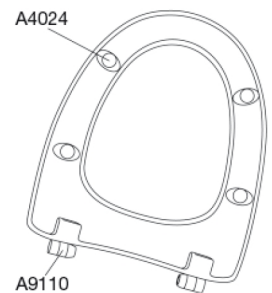

Pressalit Sign - uden låg. Toiletsædet får velvære, funktionalitet og individualitet til at gå op i en højere enhed. Toiletsædets bløde afrundede kanter og lågets buede flade gør Pressalit Sign til en fryd for øjet.

Farve

Hvid

Beskrivelse

PRESSALIT toiletsæde uden låg, model "Sign", art. nr. 553 af gennemfarvet hærdeplast inkl. BD1 fast beslag i rustfrit stål

- centerafstand: 155 mm
- belastning - ringsæde 240 kg
- 10 års garanti