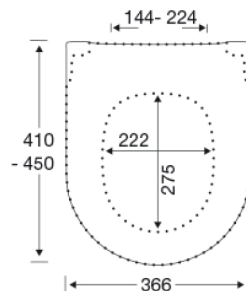

### Beskrivning

PRESSALIT toalettsits med lock, modell "Pressalit Style D2", art. nr. 1206 i genomfärgad härdad plast, med soft close, inkl. DN2 universalbeslag med lift-off i rostfritt stål.

- centeravstånd 144-224 mm
- belastning - sittring 240 kg
- 10 års garanti