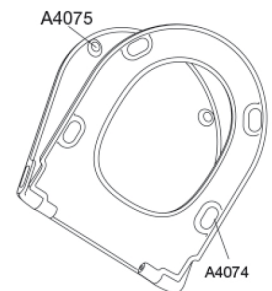

### Beskrivning

PRESSALIT toalettsits med lock, modell "Pressalit Style D2", art. nr. 1206 i genomfärgad härdad plast, med soft close, inkl. DN2 universalbeslag med lift-off i rostfritt stål.

- centeravstånd 144-224 mm
- belastning - sittring 240 kg
- 10 års garanti