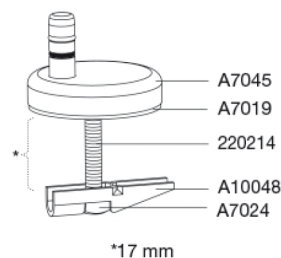

### Beskrivning

PRESSALIT toalettsits med lock, modell "Pressalit Style D2", art. nr. 1206 i genomfärgad härdad plast, med soft close, inkl. DN2 universalbeslag med lift-off i rostfritt stål.

- centeravstånd 144-224 mm
- belastning - sittring 240 kg
- 10 års garanti