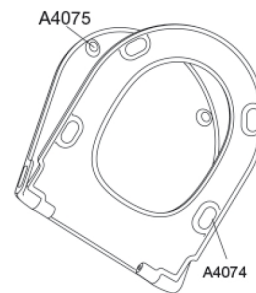

Färg

Matt vit

Beskrivning

PRESSALIT toalettsits med lock, modell "Pressalit Style D2", art. nr. 1206 i genomfärgad härdad plast, med soft close, inkl. DN2 universalbeslag med lift-off i rostfritt stål.

- centeravstånd 144-224 mm
- belastning - sittring 240 kg
- 10 års garanti