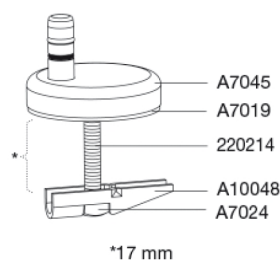

Färg

Matt vit

Beskrivning

PRESSALIT toalettsits med lock, modell "Pressalit Style D2", art. nr. 1206 i genomfärgad härdad plast, med soft close, inkl. DN2 universalbeslag med lift-off i rostfritt stål.

- centeravstånd 144-224 mm
- belastning - sittring 240 kg
- 10 års garanti

Design type

Sandwich

Pressalit Style D2 1206

Toalettsits med soft close och lift-off, inkl. beslag i rostfritt

stål

Inkl. designemblem, borstad mässing och borstad stål

Designer	Pressalit
Design år	2025
Material	<p>TOALETTSITS Materialet består av genomfärgad härdad plast (UF A 10 = Ureaformaldehyd) utan innehåll av miljöfarliga ämnen. UF-plast består av cirka 70 % ureaformaldehydharts, 30 % cellulosa och 5 % mineraler, pigment, smörjmedel och fukthinnehåll. Fri formaldehyd avdunstar under produktionsprocessen. Pressalit toalettsitsar har uppmätts efter härdning (< 0,01 mg/m³) och ligger långt under det tillåtna EU-gränsvärdet på 0,08 mg/m³.</p> <p>BUFFER EVA (sampolymer av eten och vinylacetat).</p> <p>DÄMPARSET: Hydraulisk dämpare med dämparhus i rostfritt stål eller termoplast, utrustad med plastdelar i termoplast.</p> <p>BESLAG Rostfritt stål och termoplast.</p>
Produktkapacitet	Max belastning sittring 240 kg
Vikt	2,665 kg
Kartong storlek	457x389x68 mm
Vikt per kolli	3,089 kg
Paket storlek	469x401x348 mm
Vikt per kolli	15,445 kg
Antal per kolli	5
Kolli per pall	18
Antal per pall	90
Rengöring	Använd en mild tvållösning för att rengöra sitsen. Var försiktig så att sitsen och gångjärnen inte blir fuktiga. Torka bort eventuellt kvarvarande vatten eller rengöringsmedel med en mjuk trasa. Undvik att sitsen och gångjärnen kommer i kontakt med slipande, frätande eller klorbaserade rengöringsmedel, eftersom dessa kan orsaka skador eller leda till rostangrepp. Vid rengöring av skålen ska du därför se till att sitsen och locket hålls i upprätt läge tills allt rengöringsmedel har spolats bort.