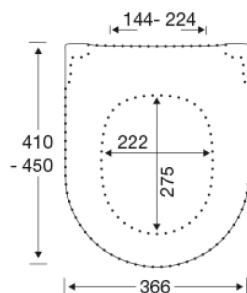

Färg

Matt vit

Beskrivning

PRESSALIT toalettsits med lock, modell "Pressalit Style D2", art. nr. 1206 i genomfärgad härdad plast, med soft close, inkl. DN2 universalbeslag med lift-off i rostfritt stål.

- centeravstånd 144-224 mm
- belastning - sittring 240 kg
- 10 års garanti