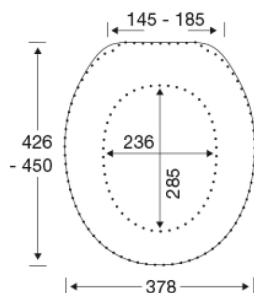

PRESSALIT®

Pressalit Universal S516 Standard toalettsits, inkl. universal beslag i rostfritt stål

Varunummer

S516000
EAN:5708591182543
DB: 5155880

Med sin klassiska runda design och universalbeslag passar Pressalit Universal S516 till alla badrum och ett stort antal olika toalettskålar. Eftersom att toalettsitsen kommer i flera olika färger går det att hitta en sits för varje smak.

Färg

Vit

Beskrivning

PRESSALIT toalettsits med lock, modell "Pressalit Universal", art. nr. S516 af gennemfarvet hærdeplast, inkl. universal beslag i rostfritt stål.

- centerafstand 145-185 mm
- belastning - ringsæde 160 kg
- 2 års garanti

Design type	Sandwich
Material	Hårdad plast (UF A 10 = Ureaformaldehyd)
Produktkapacitet	Max belastning sittring 160 kg
Vikt	2,1 kg
Kartong storlek	465x380x55 mm
Vikt per kolli	2,36 kg
Paket storlek	295x395x485 mm
Vikt per kolli	11,8 kg
Antal per kolli	5
Kolli per pall	12