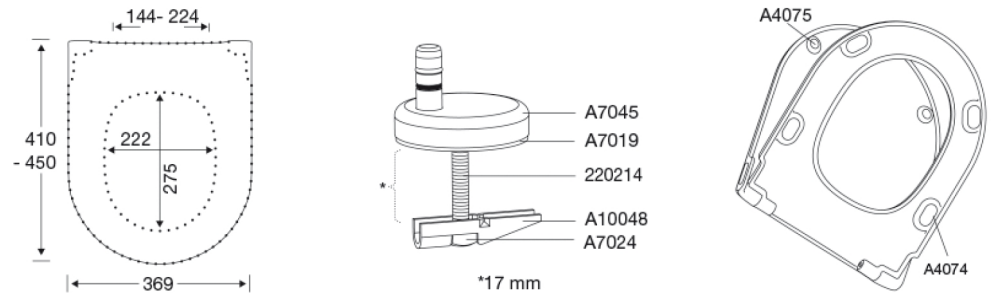

PRESSALIT®

Pressalit Trend incl. Pressalit Style D2 1206
WC suspendu avec circular flush, en siège de
WC
Abattant de WC avec fermeture en douceur,
démontage vertical et effet antibactérien, incluant charnières en
acier inoxydable

Matériaux

Cuvette :
Porcelaine

Abattant :

Plastique thermodurci (UF A 10 = urée-formaldéhyde) coloré dans la masse, exempt de tout matériau portant atteinte à l'environnement. Le plastique UF contient environ 70 % de résine d'urée-formaldéhyde, 30 % de cellulose et 5% de minéraux, de pigments, de lubrifiants et d'humidité. Le formaldéhyde libre s'évapore pendant le processus de production. Les abattants de toilette Pressalit, mesurés après durcissement (< 0,01 mg/m³), émettent largement en dessous de la limite autorisée dans l'UE de 0,08 mg/m³.

Antibactérien :

Cet abattant de toilette contient un additif antibactérien avec du verre au phosphate d'argent biocide, qui aide à inhiber la croissance des bactéries.

Plots stabilisateurs :

EVA (copolymère éthylène-acétate de vinyle).

Kit amortisseur :

Amortisseur hydraulique avec corps d'amortisseur en acier inoxydable ou en thermoplastique, équipé de composants en plastique thermoplastique.

Charnières :

Acier inoxydable et thermoplastique.

Capacité du produit

Charge supportée par l'abattant : 240 kg

Poids net

31,055 kg

Dimensions de carton

540x410x510 mm

Poids de carton

33,725 kg

Poids de colis

33,725 kg