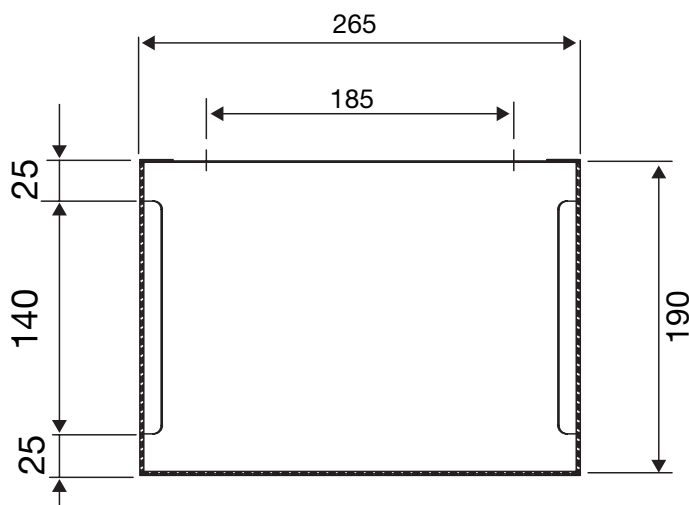

# PZ30907

Premium / Affaldsspand / 29L

Tegningen er IKKE målfast

without stand bag