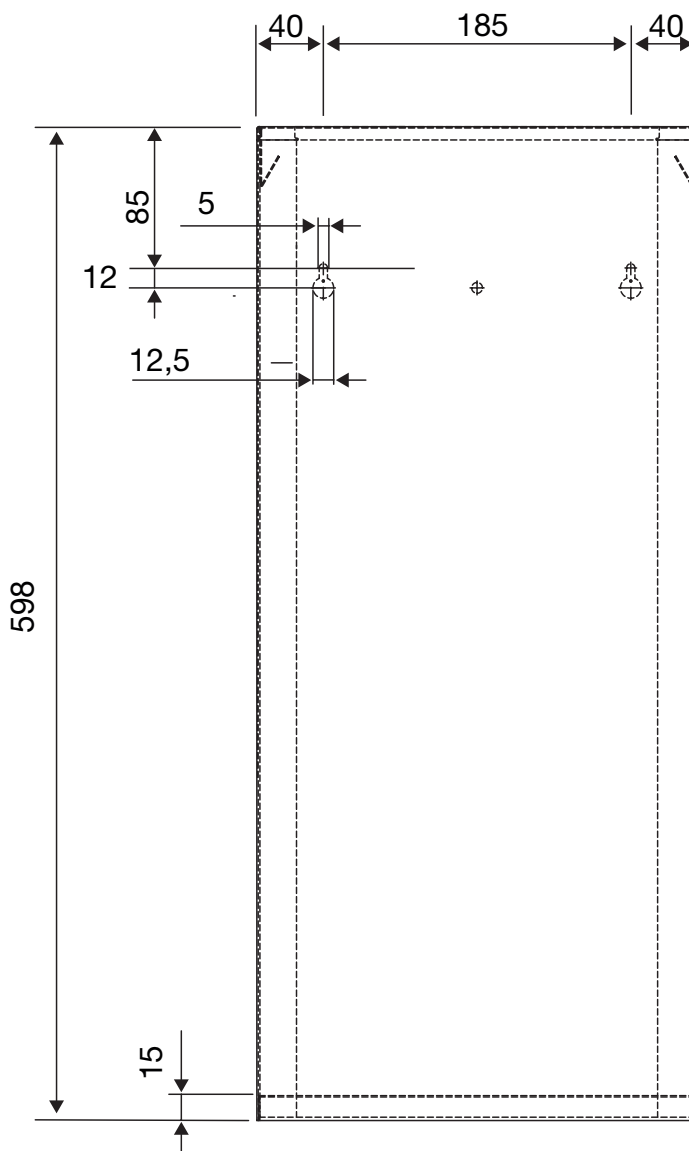

# PZ30907

Premium / Affaldsspand / 29L

Tegningen er IKKE målfast

without stand bag