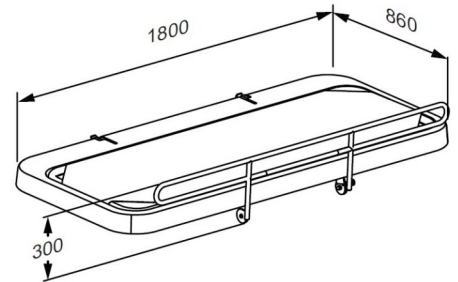

<b>Produkt</b> <b>Varenummer</b>	SCT 2100 bruseleje, kanvasdug, fastmonteret R8425418000
<b>Farve</b>	Hvid
<b>Produktbeskrivelse</b>	<p>VVS: 777543040 EAN: 5708590372174 HMI: 130363 FDA: INT/D124320</p> <p>Pressalit tilbyder et bredt program af mobile, fleksible, højdejusterbare og vægmonterede bruse- og skiftelejer i høj kvalitet. De er designet til at yde en stabil platform for omklædning, vask og pleje af voksne og børn. Lejerne kan anvendes i både skoler, institutioner, hospitaler og i private hjem, de har alle holdbare og slidstærke overflader som er både komfortable og meget rengøringsvenlige. Design og fleksibilitet sikrer optimale arbejdsbetingelser for hjælperen samt et højt komfort- og sikkerhedsniveau for brugeren.</p> <p>SCT 2100 bruseleje, fastmonteret, opklappelig. Inkl. sengehest og vandopsamlingsbakke med integreret afløb. Udvendige mål: 860 mm x 1800 mm. Ekskl. monteringskraver til væg.</p>
<b>Justerbarhed</b> <b>Produktkapacitet</b>	Fastmonteret  Maksimal brugervægt (MUM): 175 kg. Maksimal belastning (SWL): 175 kg. Når bruselejet belastes med 175 kg, belastes hver monteringsbolt med 52 kg <i>Bruselejet er testet statisk med 262,5 kg, i henhold til kravene i ISO 17966 standarden, som kræver test med en sikkerhedsfaktor på 1,5.</i>
<b>Materialer</b> <b>Ergonomi</b>	Konstruktion i pulverlakeret rustfrit stål, kanvasdug i PVC-belagt polyester (for ekstra holdbarhed) og vandopsamlingsbakke i PVC-U.  2000 serien har en lav starthøjde, for at gøre forflytninger til lejet nemmere, og en PVC-belagt kanvasdug for nemmere rengøring Fleksibiliteten giver fordele for både bruger og hjælper, da korrekt arbejds højde er lige så vigtig for hjælperens sikkerhed som brugers komfort.