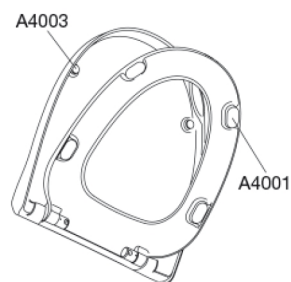

### Varunummer

S1182000-BS43999  
EAN:5708590382425  
DB: 2315974

Pressalit Sign Art/Spira Art S1182 har en vacker och elegant design som passar alla badrum. Toalettsitsen är särskilt utformad för att passa ihop med Ifö Sign och Spira toalettskålar och har både soft close för en tyst, mjuk stängning och lift-off-funktion som gör rengöringen mycket enklare. Toalettsitsens integrerade lilla handtag gör att du enkelt kan öppna sitsen och locket med bara ett finger.

### Beskrivning

PRESSALIT toalettsits med lock, modell "Pressalit Sign Art / Spira Art", art. nr. S1182 i genomfärgad härdad plast med soft close, inkl. BS43 fast beslag med lift-off i rostfritt stål.

- avtagbart sits/lock underlättar rengöringen
- centeravstånd 155 mm
- belastning - sittring 180 kg
- 10 års garanti