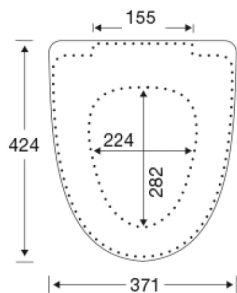

Beskrivning

PRESSALIT toalettsits med lock, modell "Pressalit Sign Art / Spira Art", art. nr. S1182 i genomfärgad härdad plast med soft close, inkl. BS43 fast beslag med lift-off i rostfritt stål.

- avtagbart sits/lock underlättar rengöringen
- centeravstånd 155 mm
- belastning - sittring 180 kg
- 10 års garanti