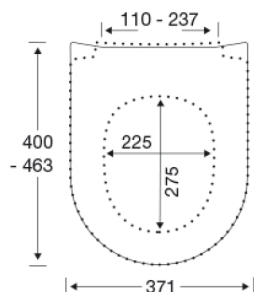

Med sina välkomponerade linjer visar SWAY D2 hur elegans och självsäkerhet kan kombineras. Skäm bort dig själv med en sits som passar perfekt till din stilmedvetna livsstil.

Färg

Vit

Beskrivning

PRESSALIT toalettsits med lock, modell "Pressalit Sway D2", art. nr. 994 i genomfärgad härdad plast med inbyggd soft close, inkl. DF4 universellt kipankarfäste till lift-off i rostfritt stål.

- avtagbar sits/lock gör rengöringen enklare
- centeravstånd: 110-237 mm
- belastning - sittning 240 kg
- 10 års garanti

*20 mm / ** 40 mm

Design type

Sandwich

Designer

Pressalit

Design år

2016

Hydraulisk dämpare med dämparhus i rostfritt stål eller termoplast, utrustad med plastdelar i termoplast.

BESLAG

Rostfritt stål och termoplast.

Produktkapacitet

Max belastning sittring 240 kg

Vikt

3,49 kg

Kartong storlek

490x389x84 mm

Vikt per kolli

4,099 kg

Paket storlek

500x400x368 mm

Vikt per kolli

20,495 kg

Antal per kolli