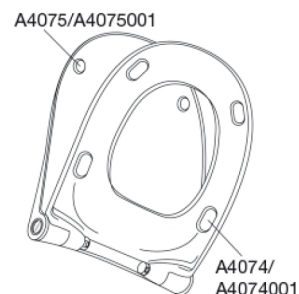

Med sina välkomponerade linjer visar SWAY D2 hur elegans och självsäkerhet kan kombineras. Skäm bort dig själv med en sits som passar perfekt till din stilmedvetna livsstil.

Färg

Vit

Beskrivning

PRESSALIT toalettsits med lock, modell "Pressalit Sway D2", art. nr. 994 i genomfärgad härdad plast med inbyggd soft close, inkl. DF4 universellt kipankarfäste till lift-off i rostfritt stål.

- avtagbar sits/lock gör rengöringen enklare
- centeravstånd: 110-237 mm
- belastning - sittning 240 kg
- 10 års garanti

*20 mm / ** 40 mm

Design type

Sandwich

Designer

Pressalit

Design år

2016

Hydraulisk dämpare med dämparhus i rostfritt stål eller termoplast, utrustad med plastdelar i termoplast.

BESLAG

Rostfritt stål och termoplast.

Produktkapacitet

Max belastning sittring 240 kg

Vikt

3,49 kg

Kartong storlek