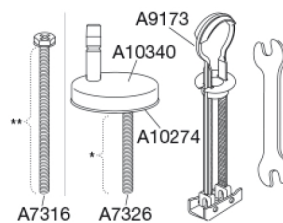

Med sina välkomponerade linjer visar SWAY D2 hur elegans och självsäkerhet kan kombineras. Skäm bort dig själv med en sits som passar perfekt till din stilmedvetna livsstil.

Färg

Vit

Beskrivning

PRESSALIT toalettsits med lock, modell "Pressalit Sway D2", art. nr. 994 i genomfärgad härdad plast med inbyggd soft close, inkl. DF4 universellt kipankarfäste till lift-off i rostfritt stål.

- avtagbar sits/lock gör rengöringen enklare
- centeravstånd: 110-237 mm
- belastning - sittning 240 kg
- 10 års garanti

*20 mm / ** 40 mm

Design type

Sandwich

Designer

Pressalit

Design år

2016

Pressalit Sway D2 994
Toalettsits med soft close, lift-off och antibakteriell effekt, inkl.
beslag i rostfritt stål

Material

TOALETTSITS

Materialet består av genomfärgad härdad plast (UF A 10 = Ureaformaldehyd) utan innehåll av miljöfarliga ämnen. UF-plast består av cirka 70 % ureaformaldehydharts, 30 % cellulosa och 5 % mineraler, pigment, smörjmedel och fuktinnehåll. Fri formaldehyd avdunstar under produktionsprocessen. Pressalit toalettsitsar har uppmätts efter härdning (< 0,01 mg/m³) och ligger långt under det tillåtna EU-gränsvärdet på 0,08 mg/m³.

Hydraulisk dämpare med dämparhus i rostfritt stål eller termoplast, utrustad med plastdelar i termoplast.

BESLAG

Rostfritt stål och termoplast.

Produktkapacitet

Max belastning sittring 240 kg

Vikt

3,49 kg

Kartong storlek